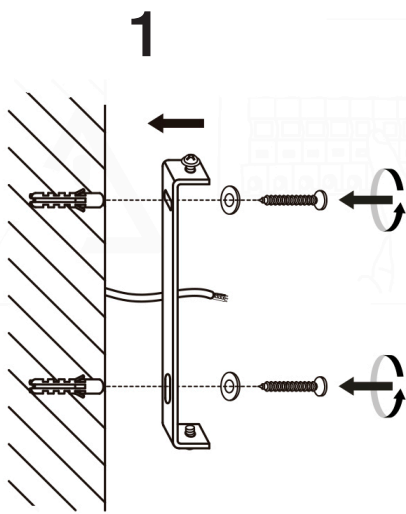

INSTRUCCIONES DE MONTAJE
ARTÍCULO 12476

iluminación 3

E27 MAX 40W

MODEL:A601

ASSEMBLING INSTRUCTIONS
ITEM 12476

iluminación 3

10W

MODEL:A601

1

2

4

3

2

3