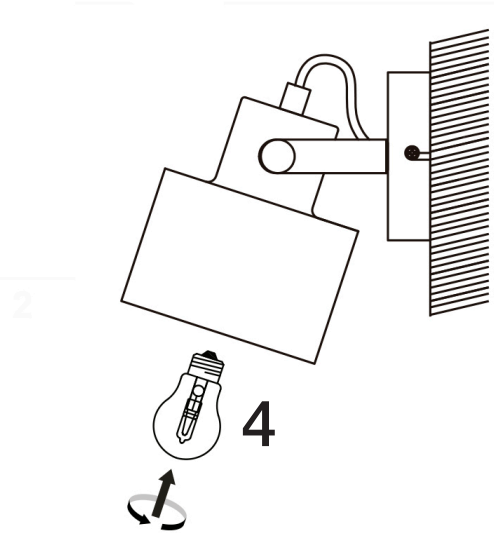

INSTRUCCIONES DE MONTAJE
ARTÍCULO 12476

iluminación 3

E27 MAX 40W

MODEL:A601

ASSEMBLING INSTRUCTIONS
ITEM 12476

iluminación 3

10W

MODEL:A601