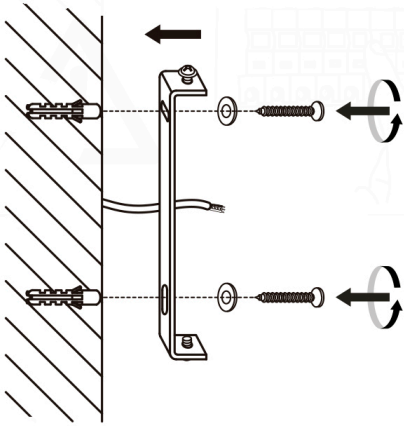

INSTRUCCIONES DE MONTAJE
ARTÍCULO 12476

iluminación 3

E27 MAX 40W

MODEL:A601

ASSEMBLING INSTRUCTIONS
ITEM 12476

iluminación 3

10W

MODEL:A601

1

2

4

3

2

3