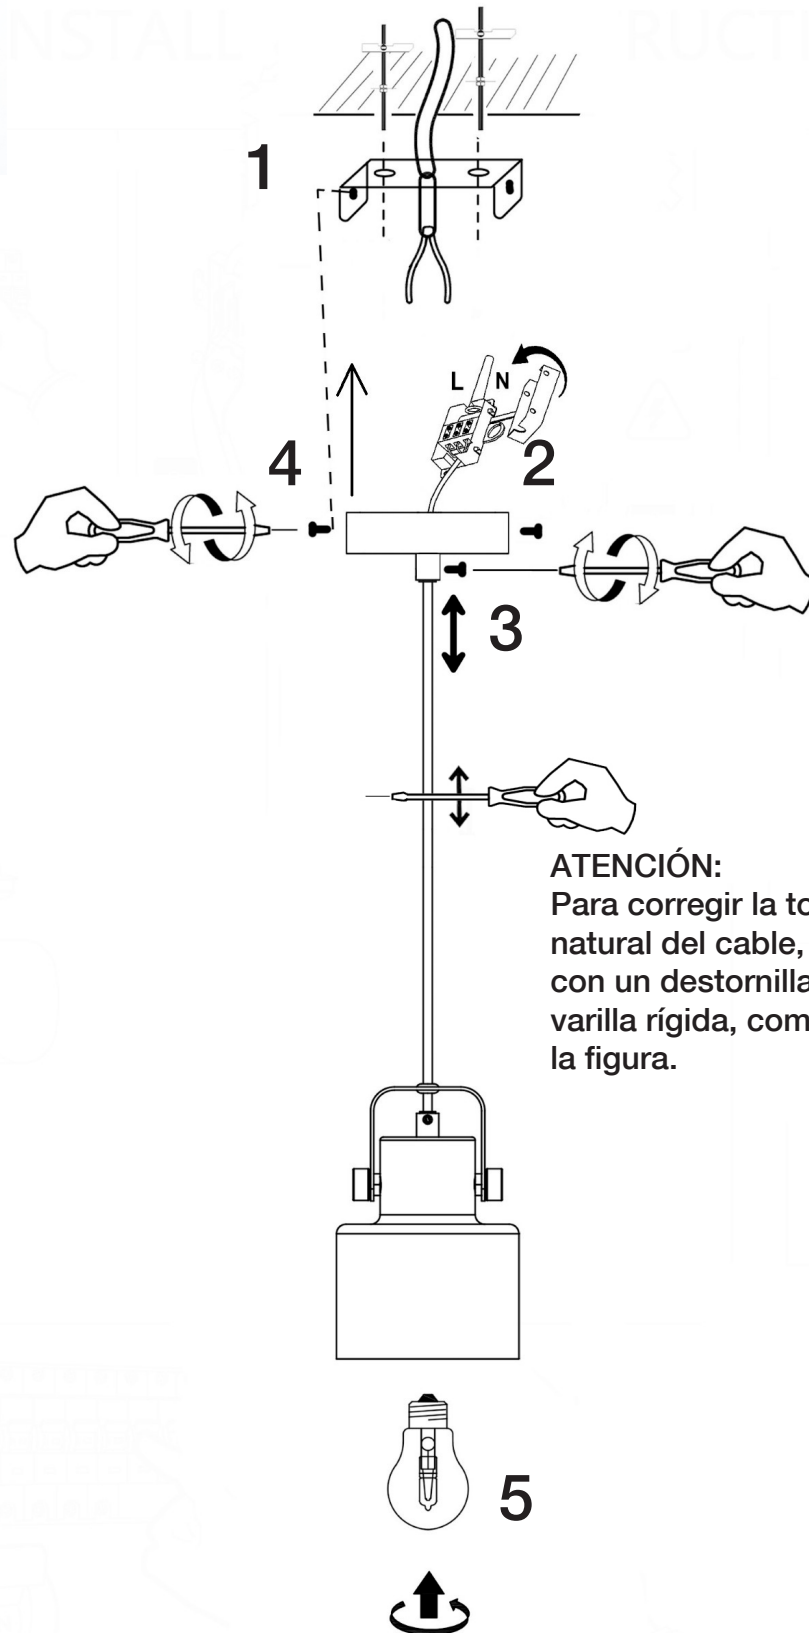

INSTRUCCIONES DE MONTAJE

ARTÍCULO 12483

iluminación 3

ATENCIÓN: Recomendamos que utilice los balancines suministrados en la instalación de este colgante.

ASSEMBLING INSTRUCTIONS

ITEM 12483

iluminación 3

ATTENTION: We recommend to use included special screws when installing this pendant lamp.