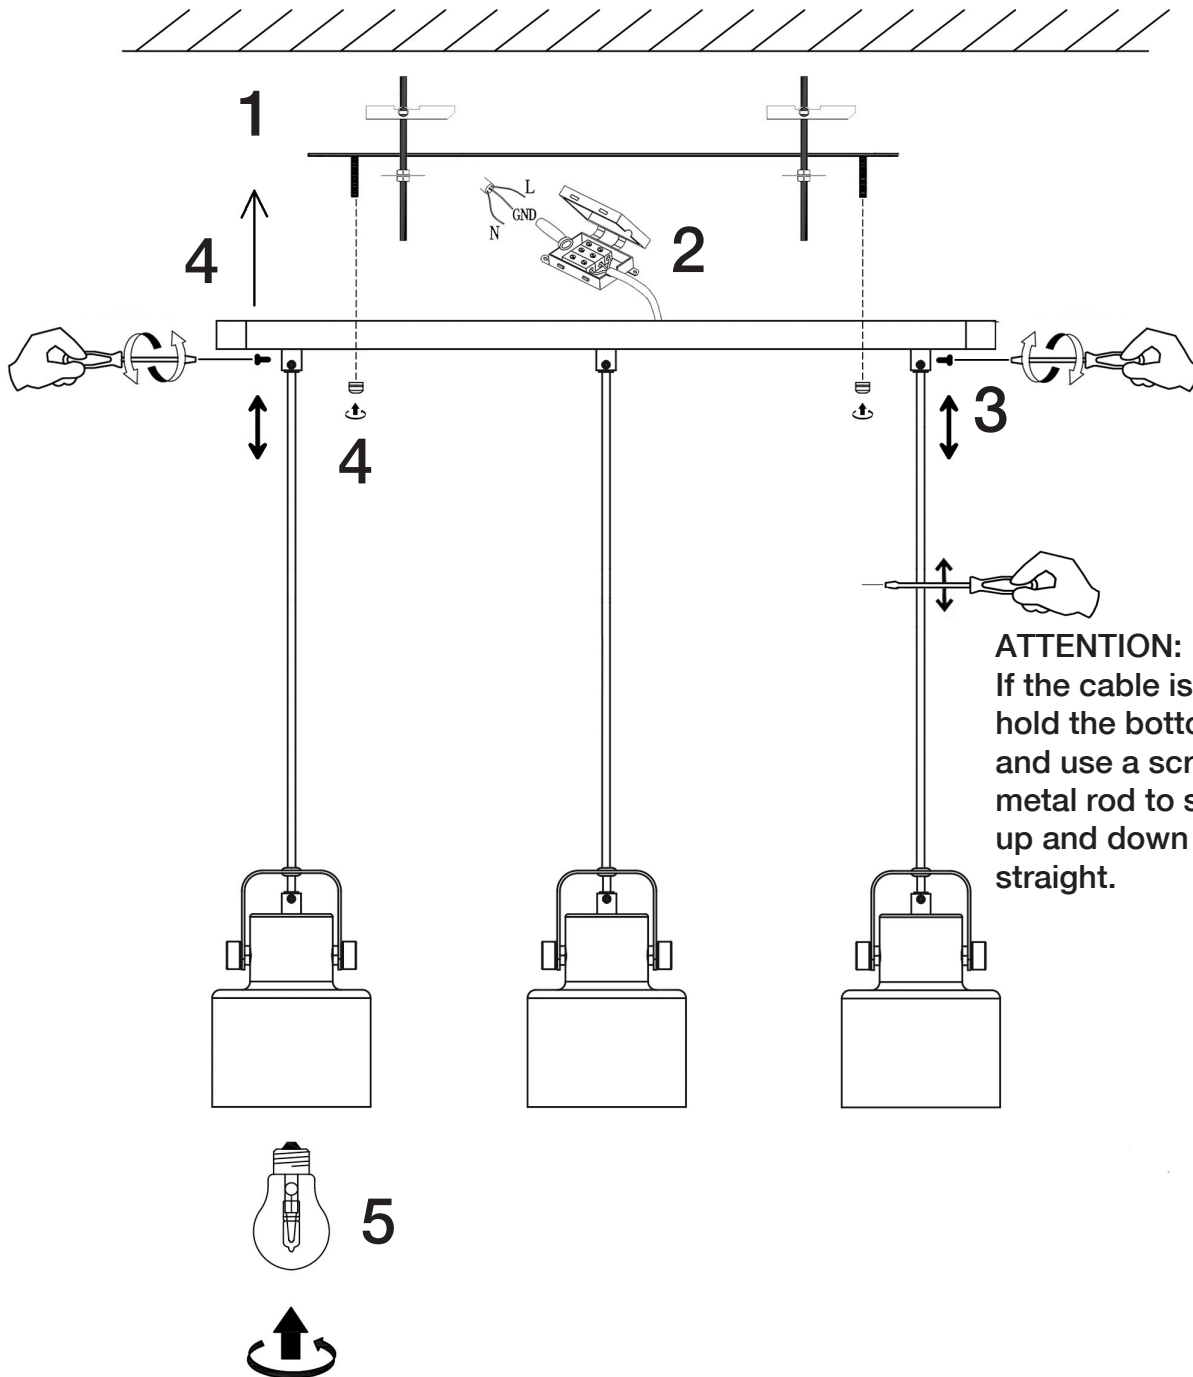

# INSTRUCCIONES DE MONTAJE ARTÍCULO 12494

iluminación 3

**ATENCIÓN:** Recomendamos que utilice los balancines suministrados en la instalación de este lámpara.

## ITEM 12494

iluminación 3

ATTENTION: We recommend to use included special screws when installing this lamp.

**ATTENTION:**  
If the cable is twisted, please hold the bottom of the cable, and use a screwdriver or a metal rod to stroke the cable up and down to keep it straight.