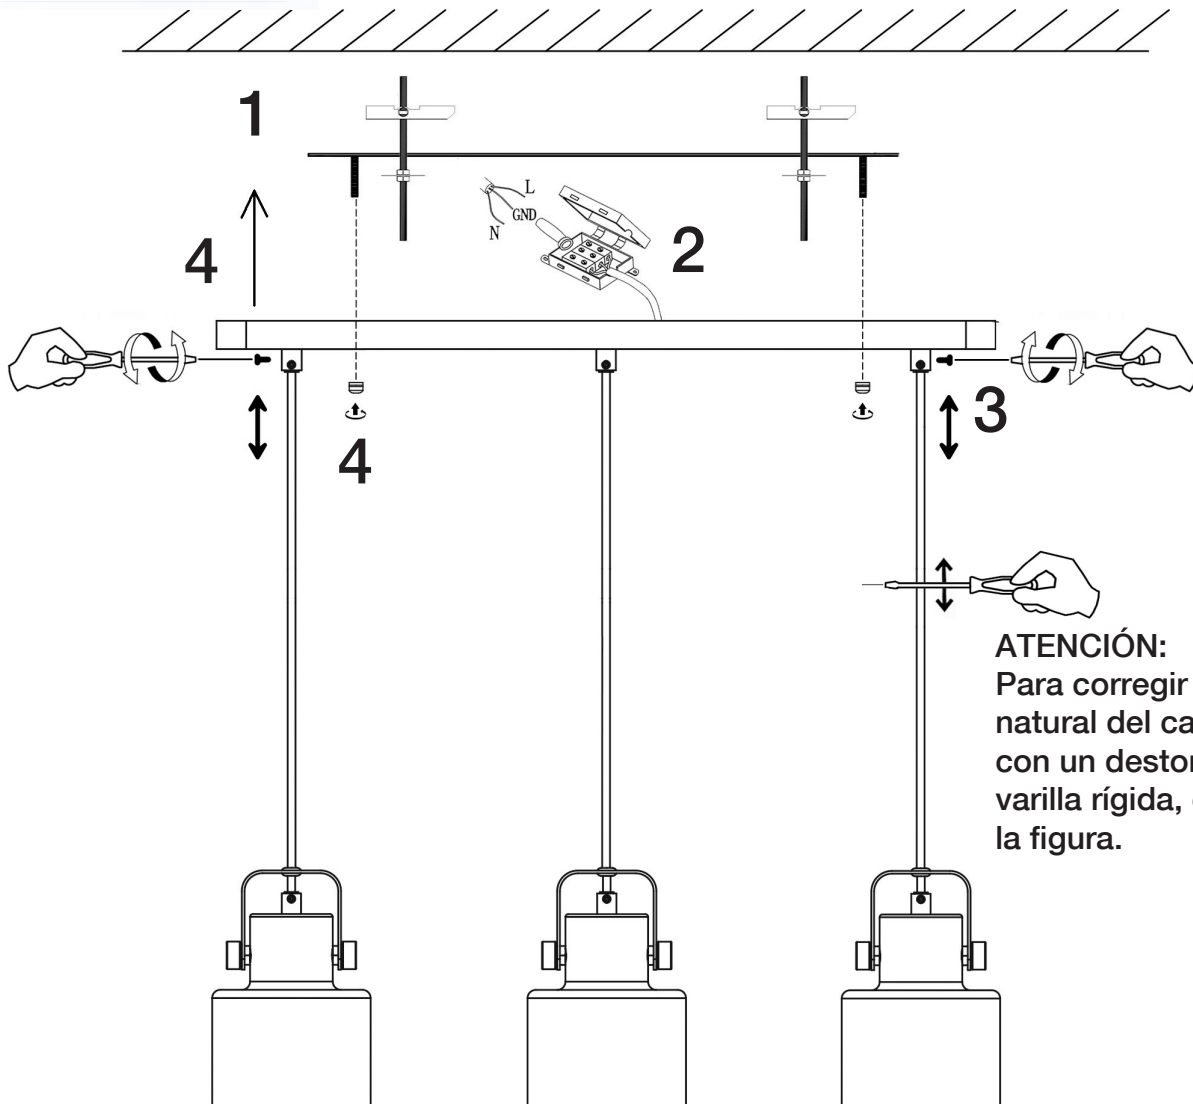

# INSTRUCCIONES DE MONTAJE ARTÍCULO 12494

iluminación 3

**ATENCIÓN:** Recomendamos que utilice los balancines suministrados en la instalación de este lámpara.

## ITEM 12494

iluminación 3

ATTENTION: We recommend to use included special screws when installing this lamp.

**ATTENTION:**  
If the cable is twisted, please hold the bottom of the cable, and use a screwdriver or a metal rod to stroke the cable up and down to keep it straight.