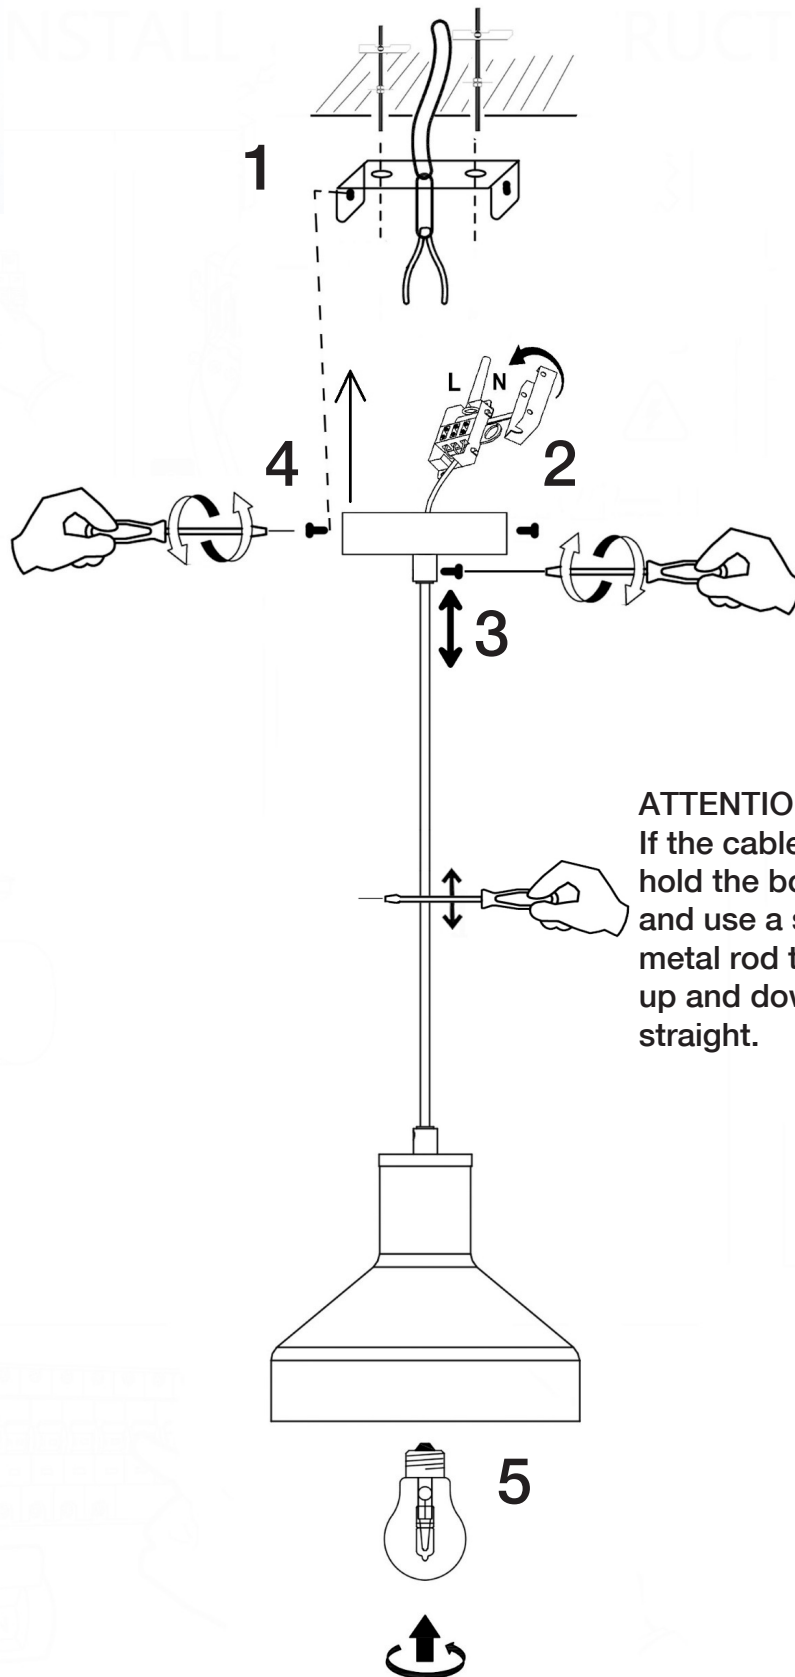

INSTRUCCIONES DE MONTAJE

ARTÍCULO 12537

iluminación 3

ATENCIÓN: Recomendamos que utilice los balancines suministrados en la instalación de este colgante.

ASSEMBLING INSTRUCTIONS

ITEM 12537

iluminación 3

ATTENTION: We recommend to use included special screws when installing this pendant lamp.

ATTENTION:
If the cable is twisted, please hold the bottom of the cable, and use a screwdriver or a metal rod to stroke the cable up and down to keep it straight.