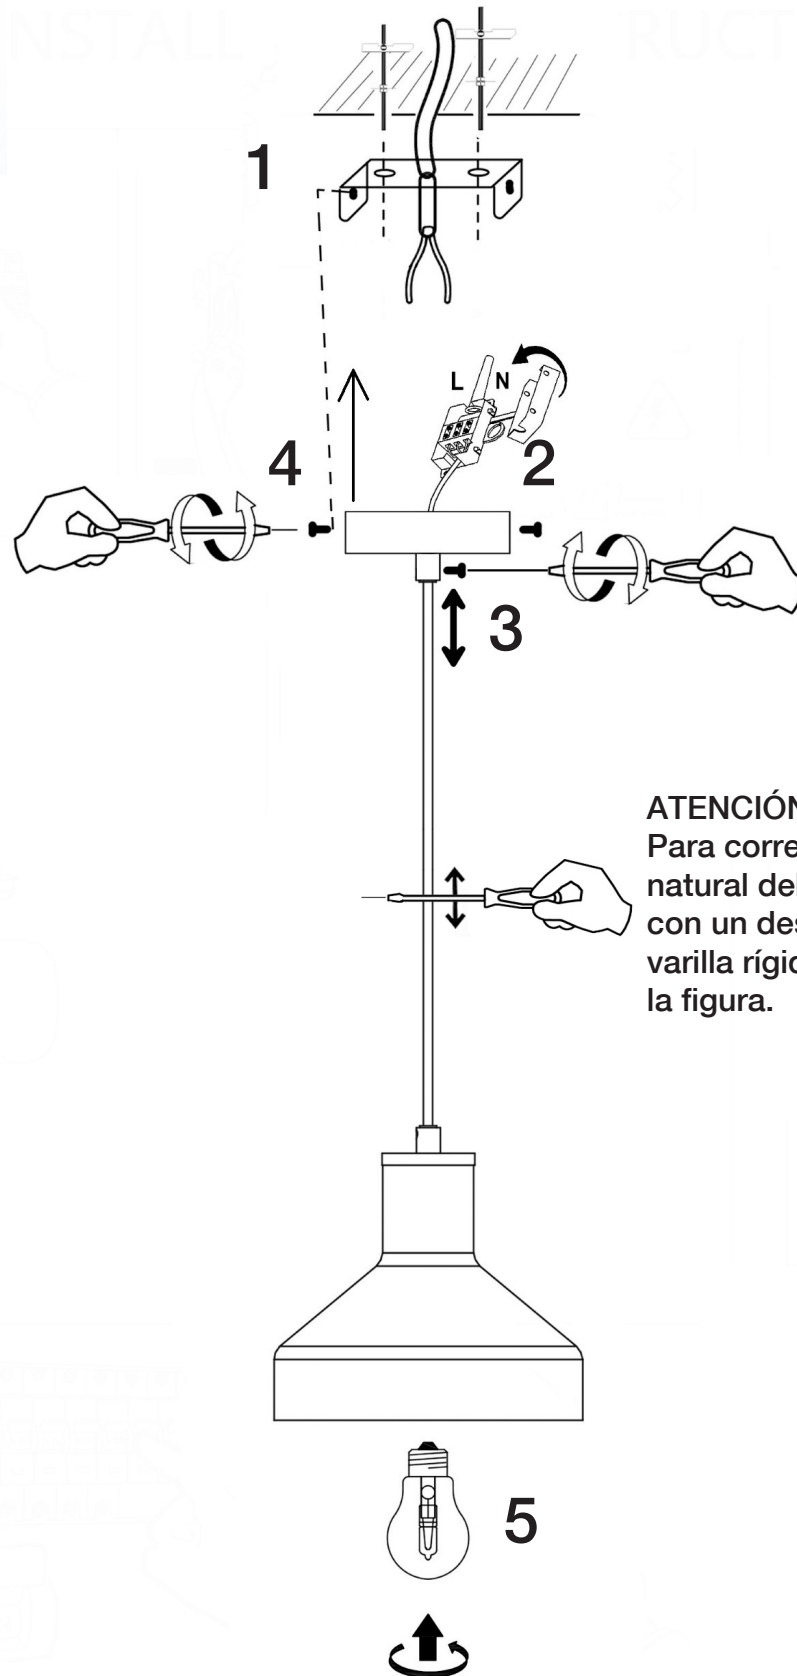

INSTRUCCIONES DE MONTAJE

ARTÍCULO 12537

iluminación 3

ATENCIÓN: Recomendamos que utilice los balancines suministrados en la instalación de este colgante.

ASSEMBLING INSTRUCTIONS

ITEM 12537

iluminación 3

ATTENTION: We recommend to use included special screws when installing this pendant lamp.

ATTENTION:
If the cable is twisted, please hold the bottom of the cable, and use a screwdriver or a metal rod to stroke the cable up and down to keep it straight.