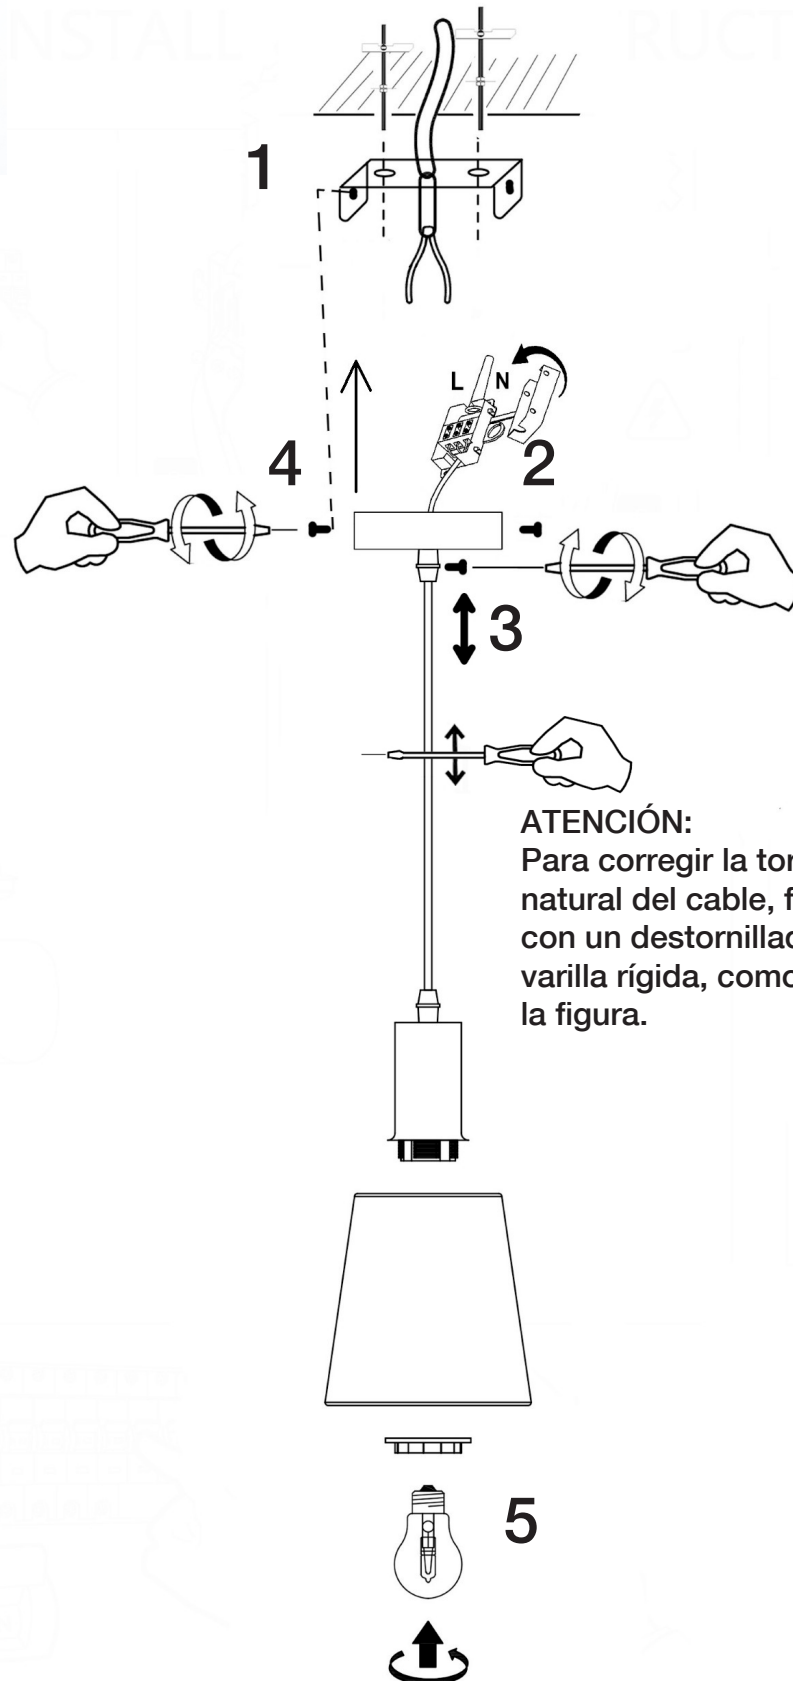

INSTRUCCIONES DE MONTAJE ARTÍCULO 12607

iluminación 3

ATENCIÓN: Recomendamos que utilice los balancines suministrados en la instalación de este colgante.

ASSEMBLING INSTRUCTIONS

ITEM 12607

iluminación 3

ATTENTION: We recommend to use included special screws when installing this pendant lamp.