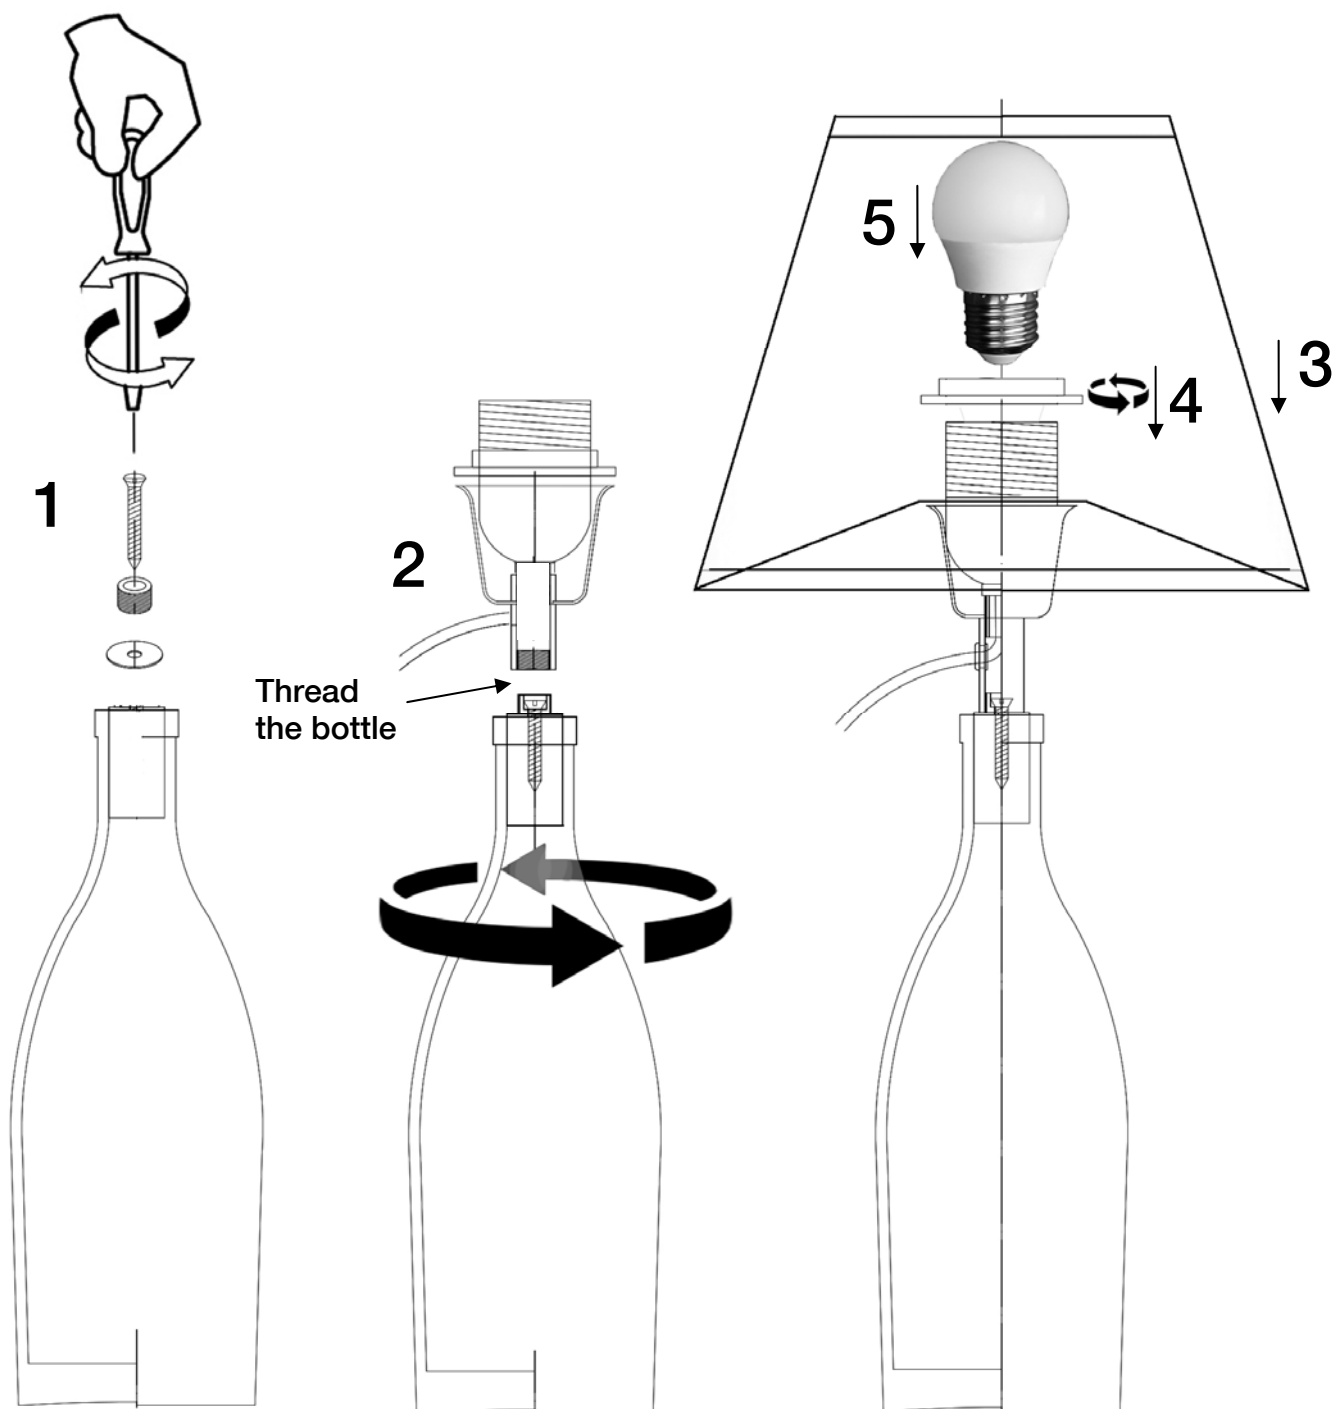

You may use the following QR code to view the complete technical data sheet of the product:

If you have any technical questions, please do not hesitate to contact our technical Department.
We are at your disposal in our email: irodriguez@schuller.es