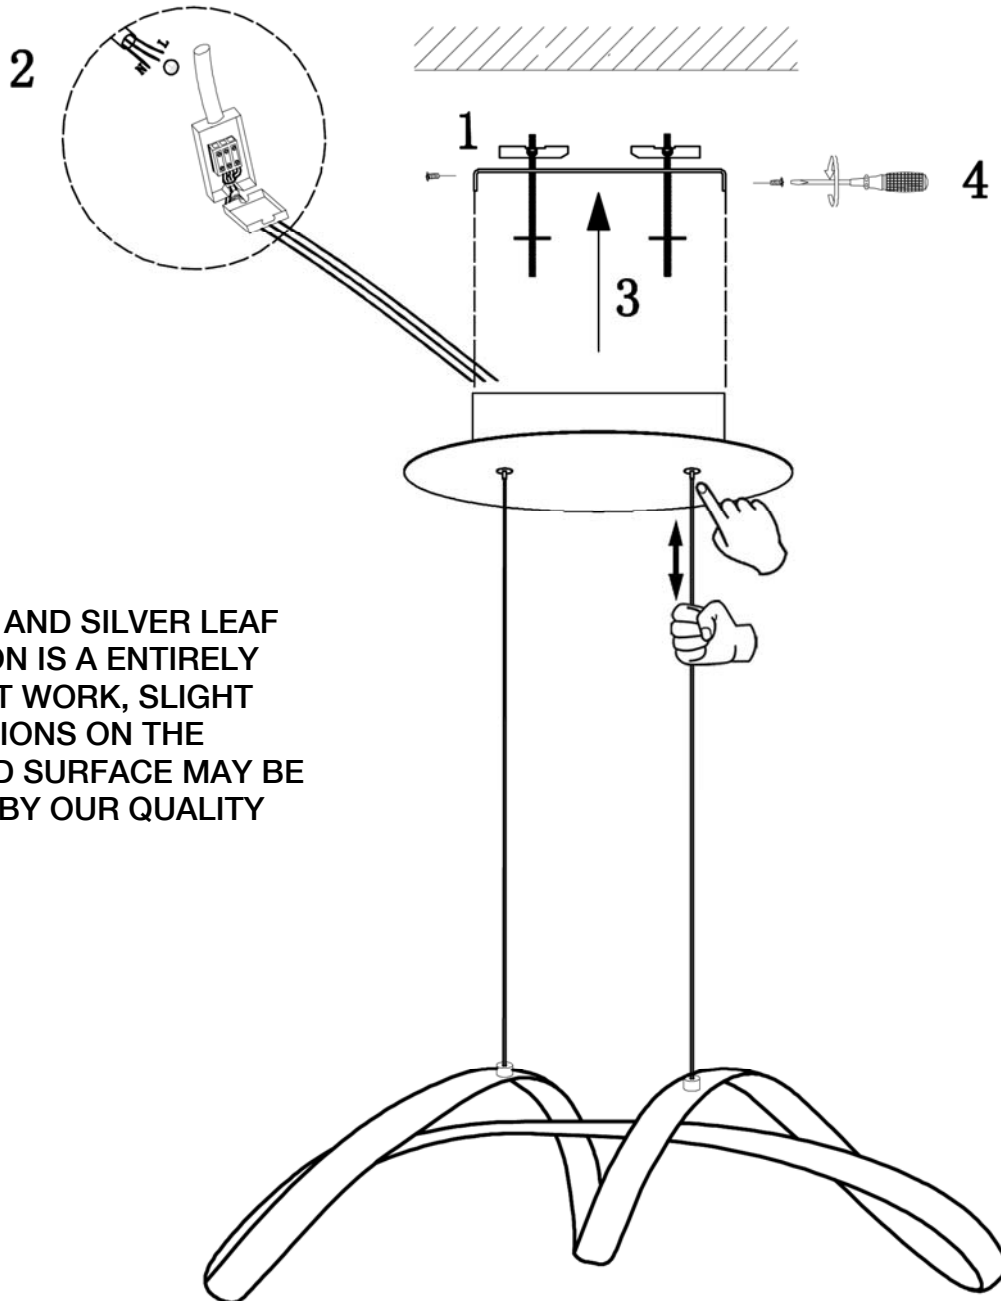

ATENCIÓN: Schuller recomienda la utilización de balancines suministrados en la instalación de esta lámpara.

LA APLICACIÓN DEL PAN DE ORO / PAN DE PLATA ES UN TRABAJO TOTALMENTE ARTESANAL, PERMITE LIGERAS IMPERFECCIONES EN LA SUPERFICIE DECORADA ACEPTADAS POR NUESTRO CONTROL DE CALIDAD.

Para ver la ficha técnica de producto completa, puede usar el siguiente código QR:

CAUTION: Schuller recommends to use included special screws when installing this lamp.

GOLD LEAF AND SILVER LEAF APPLICATION IS A ENTIRELY HANDCRAFT WORK, SLIGHT IMPERFECTIONS ON THE DECORATED SURFACE MAY BE ACCEPTED BY OUR QUALITY CONTROL