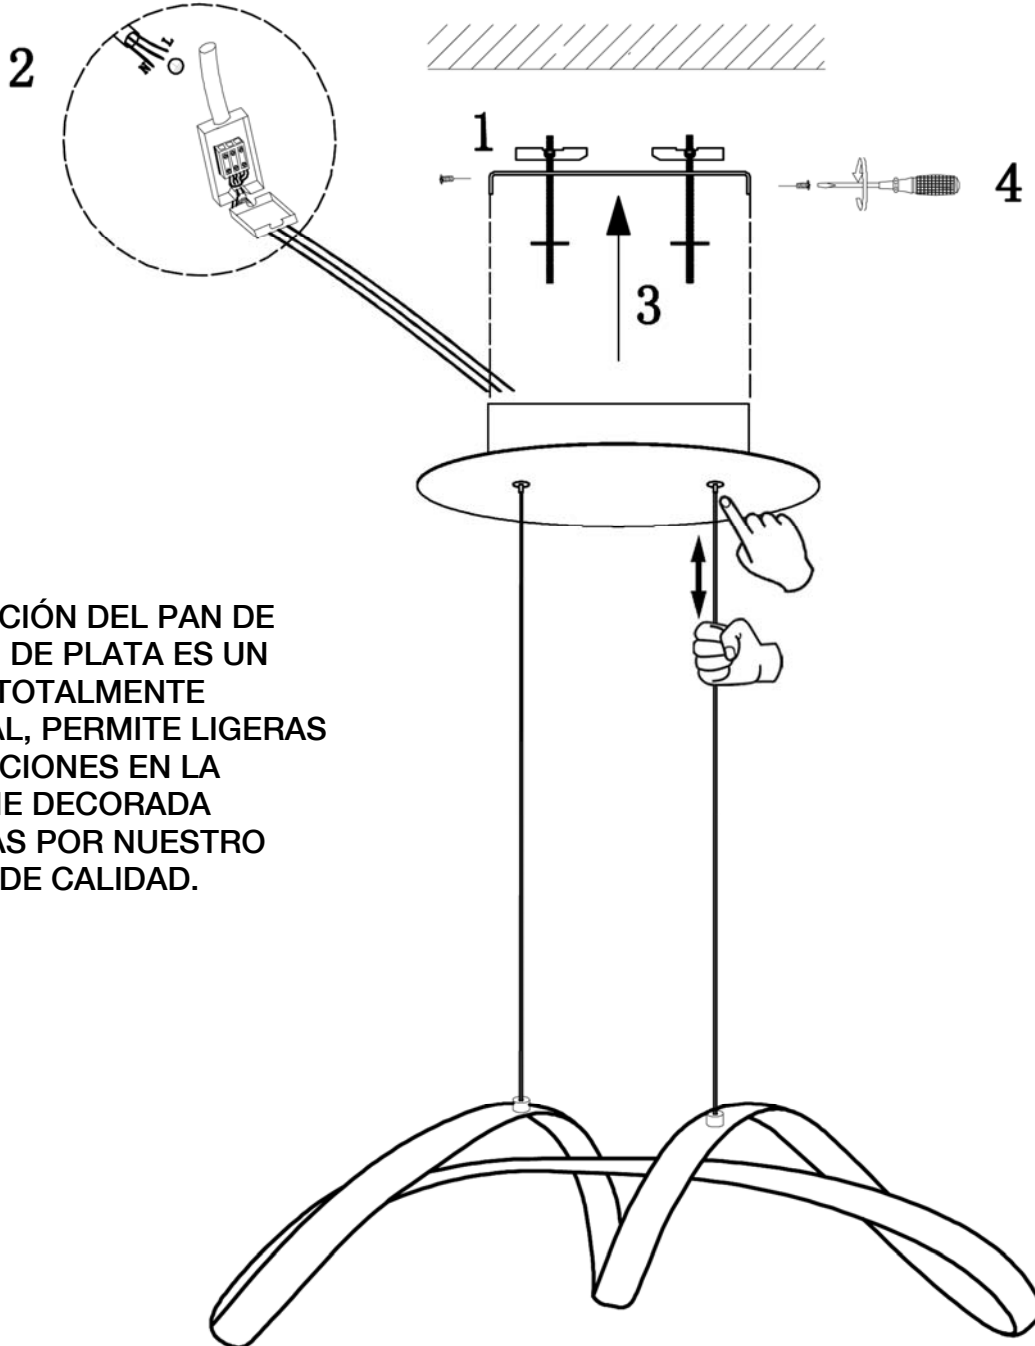

ATENCIÓN: Schuller recomienda la utilización de balancines suministrados en la instalación de esta lámpara.

LA APLICACIÓN DEL PAN DE ORO / PAN DE PLATA ES UN TRABAJO TOTALMENTE ARTESANAL, PERMITE LIGERAS IMPERFECCIONES EN LA SUPERFICIE DECORADA ACEPTADAS POR NUESTRO CONTROL DE CALIDAD.

Para ver la ficha técnica de producto completa, puede usar el siguiente código QR:

CAUTION: Schuller recommends to use included special screws when installing this lamp.

GOLD LEAF AND SILVER LEAF APPLICATION IS A ENTIRELY HANDCRAFT WORK, SLIGHT IMPERFECTIONS ON THE DECORATED SURFACE MAY BE ACCEPTED BY OUR QUALITY CONTROL