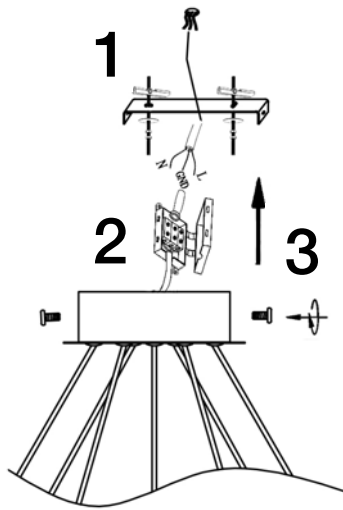

ASSEMBLING INSTRUCTIONS

ITEM 384162D

DIMMABLE ITEM

ATTENTION: Schuller recommends to use included special screws when installing this pendant lamp.

ATTENTION:
Before screwing in the glass shades, face the thread perfectly with the lampholder

NOTE:

Rings and shades can be placed in different length or position to customize the lamp.

To position the lampshades at the desired height, adjust the length of the cables before installing.