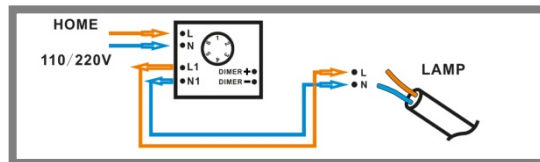

### MODELO DIMABLE

**ATENCIÓN:** Schuller recomienda que utilice los balancines suministrados en la instalación de este colgante.

**NOTA:**

Puede colocar los aros y tulipas en diferente altura o posición para personalizar el diseño de la lámpara.

Para colocar las tulipas a la altura deseada, ajustar la longitud de los cables antes de instalar.

Fijar sin presionar para futuras modificaciones de la posición de los aros.

**ATENCIÓN:**  
Antes de enroscar las tulipas, encare la rosca con el portalámparas perfectamente.