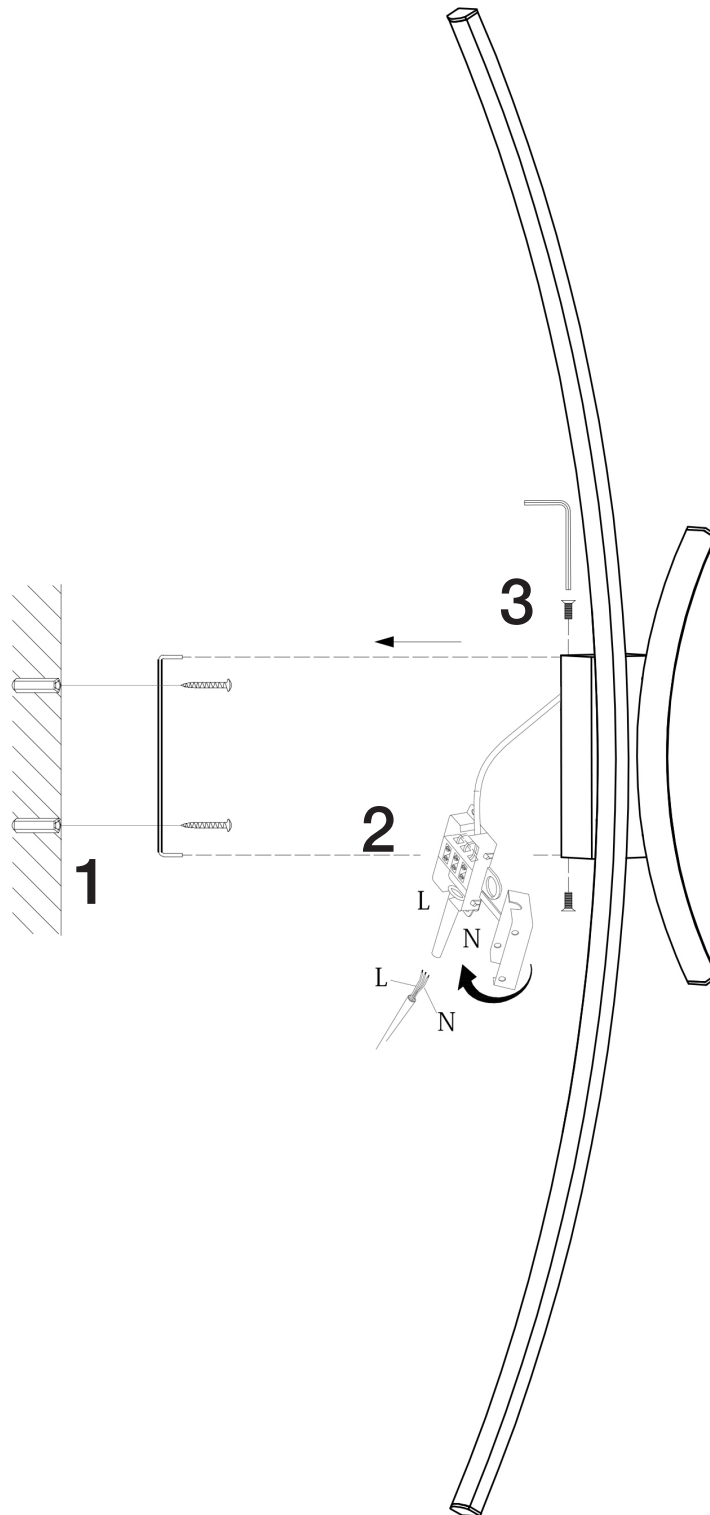

Para ver la ficha técnica de producto completa, puede usar el siguiente código QR:

Para cualquier duda técnica póngase en contacto con nuestro Departamento Técnico.
Estamos a su servicio en nuestro email mperez@schuller.es o en nuestro teléfono 961 601 051

Rev.04.24

You may use the following QR code to view the complete technical data sheet of the product:

If you have any technical questions, please do not hesitate to contact our technical Department.
We are at your disposal in our email: export@schuller.es