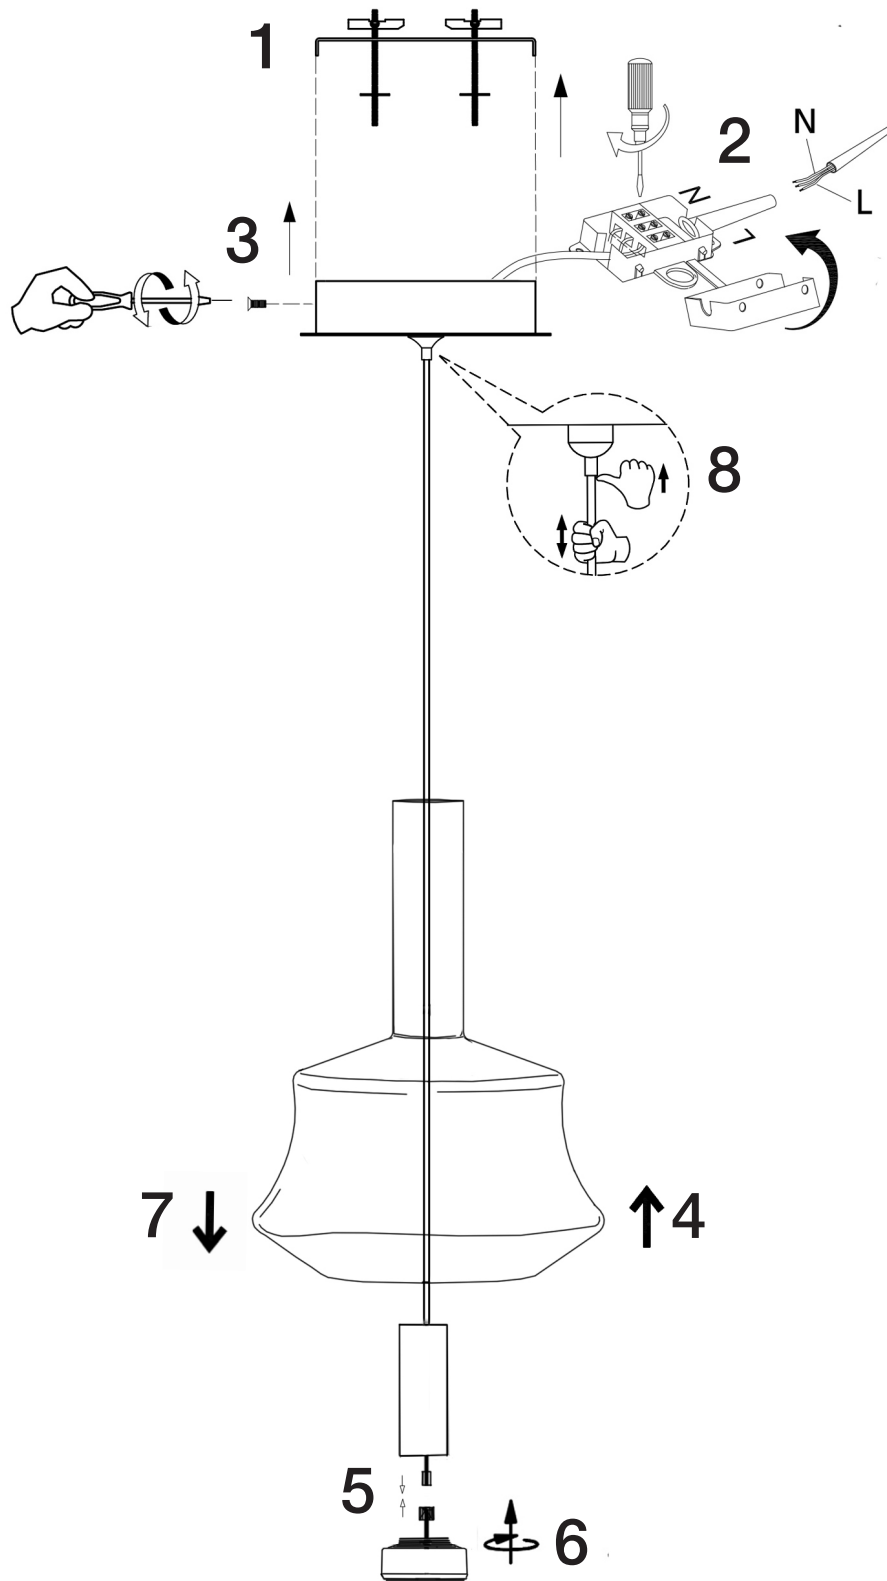

ATENCIÓN: Schuller recomienda que utilice los balancines suministrados en la instalación de este colgante

Para ver la ficha técnica de producto completa, puede usar el siguiente código QR:

ATTENTION: Schuller recommends to use included special screws when installing this pendant lamp.

You may use the following QR code to view the complete technical data sheet of the product: