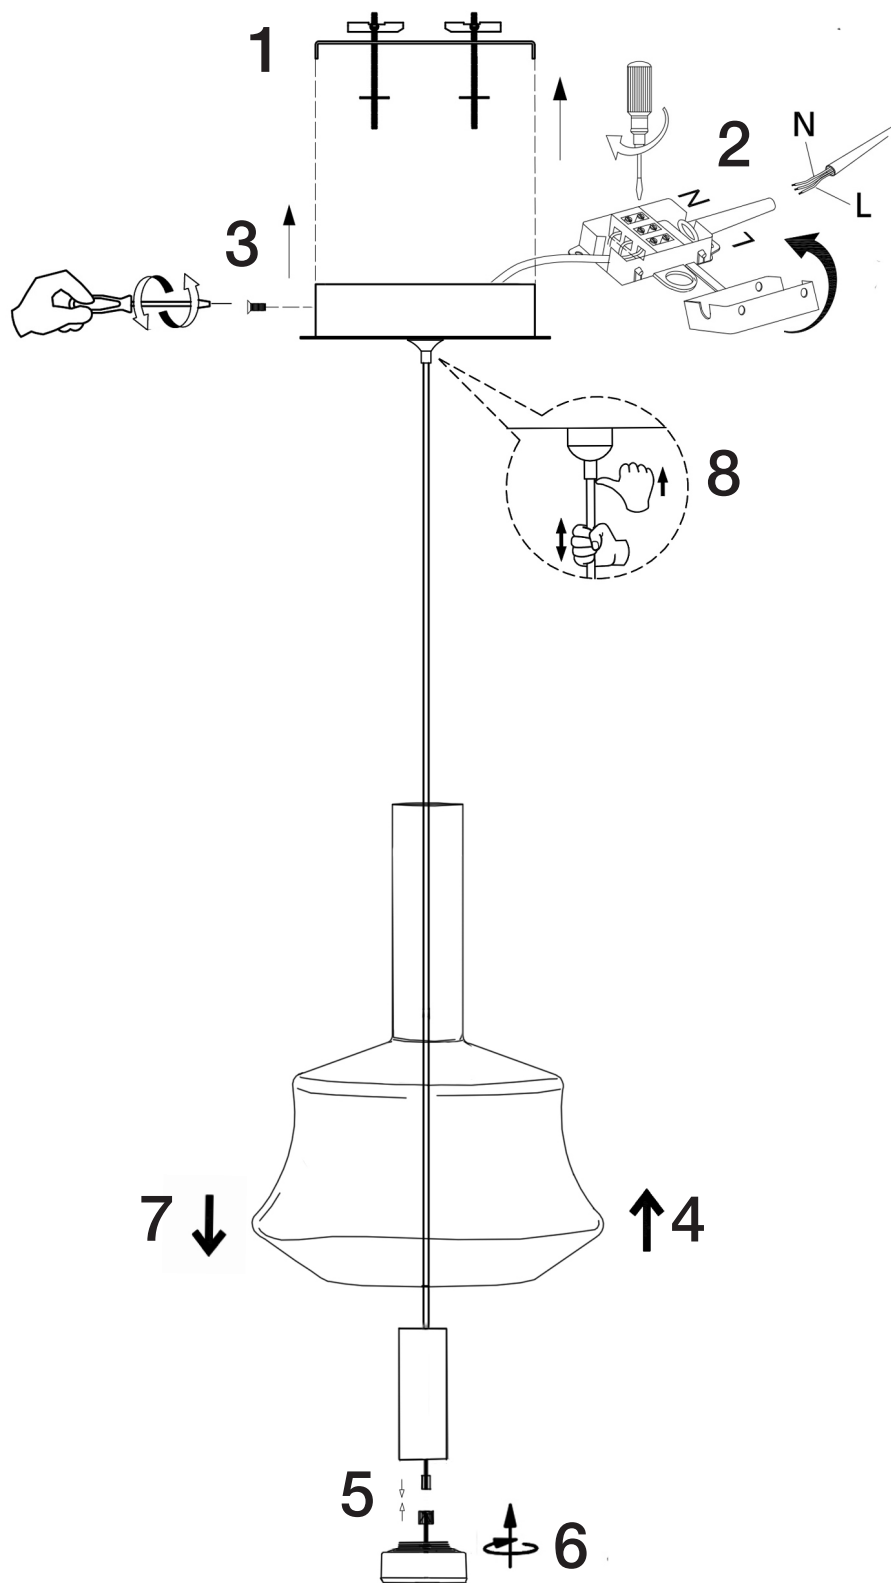

ATENCIÓN: Schuller recomienda que utilice los balancines suministrados en la instalación de este colgante

Para ver la ficha técnica de producto completa, puede usar el siguiente código QR:

ATTENTION: Schuller recommends to use included special screws when installing this pendant lamp.

You may use the following QR code to view the complete technical data sheet of the product: