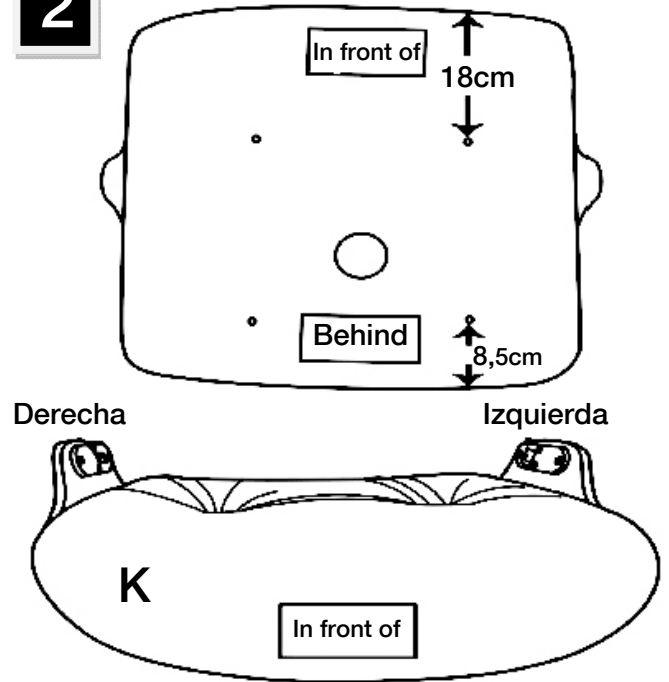

1

2

3

4

Para ver la ficha técnica de producto completa, puede usar el siguiente código QR:

5

6

7

ITEM	PIC	QTY
A	 Patas sillón	1
B	 Patas reposapies	1
C	 Tija reposapies	1
D	 Asiento reposapies	1
E	 Base reposapies	1
F	 Base sillón	1
G	 Protector	1
H	 Arandela goma	1
I	 Arandela fijación	1

ITEM	PIC	QTY
J	 Patas	9
K	 Asiento sillón	1
L	 Reposa espaldas	1
M	 Brazo sillón	2
N	 Anclaje brazos	2
O	 Tornillos m8 x 18	8
P	 Tornillo m6 x 25	8
Q	 Tornillo m6 x 16	4
R	 Llave allen	2
S	 Alicates	1

ITEM	PIC	QTY
T	 Junta de goma	8
U	 Pieza de aluminio	1

1

2

3

4

You may use the following QR code to view the complete technical data sheet of the product:

5

6

ITEM	PIC	QTY
T	 Rubber gasket	8
U	 Aluminum pie	1