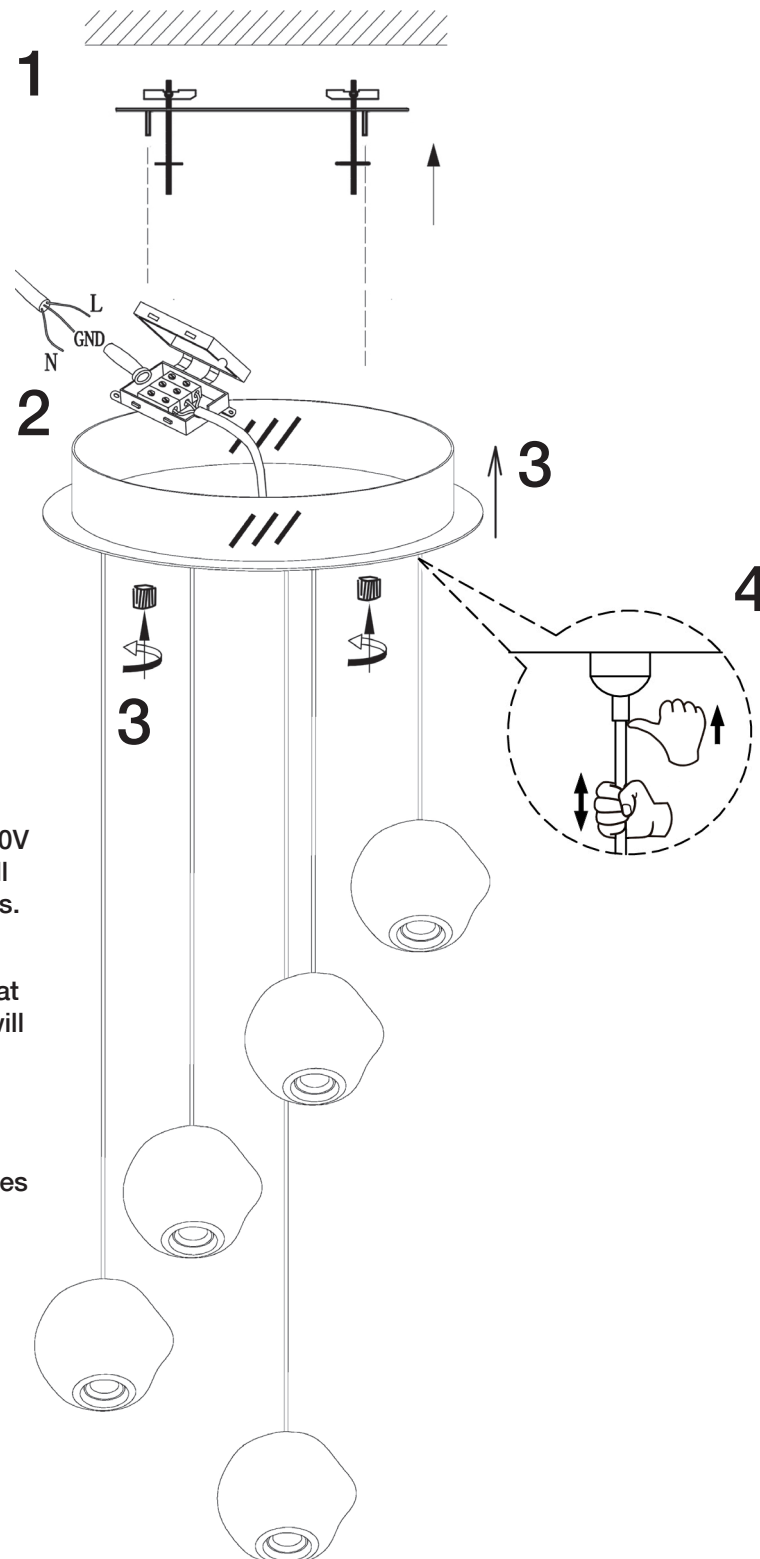

ATENCIÓN: Schuller recomienda que utilice los balancines suministrados en la instalación de esta lámpara.

ATENCIÓN

Este producto incluye leds con dimado de 0-10V y TRIAC. Para utilizar con regulador de pared, usar sólo dimmers de estos dos tipos de regulación.

No utilizar, productos de limpieza, que contengan disolvente o alcohol. Dañan el metacrilato.

En la manipulación (montaje, limpieza, etc.) evite que las tulipas golpeen entre sí.

Este producto incluye kit de dimado (Ref. 600811): interruptor inalámbrico y receptor dimable.

Para ver la ficha técnica de producto completa, puede usar el siguiente código QR:

ATTENTION: Schuller recommends to use included special screws when installing this lamp.

ATTENTION

This product includes LEDS with 0-10V and TRIAC diming. To use it with wall dimmer, use just this type of dimmers.