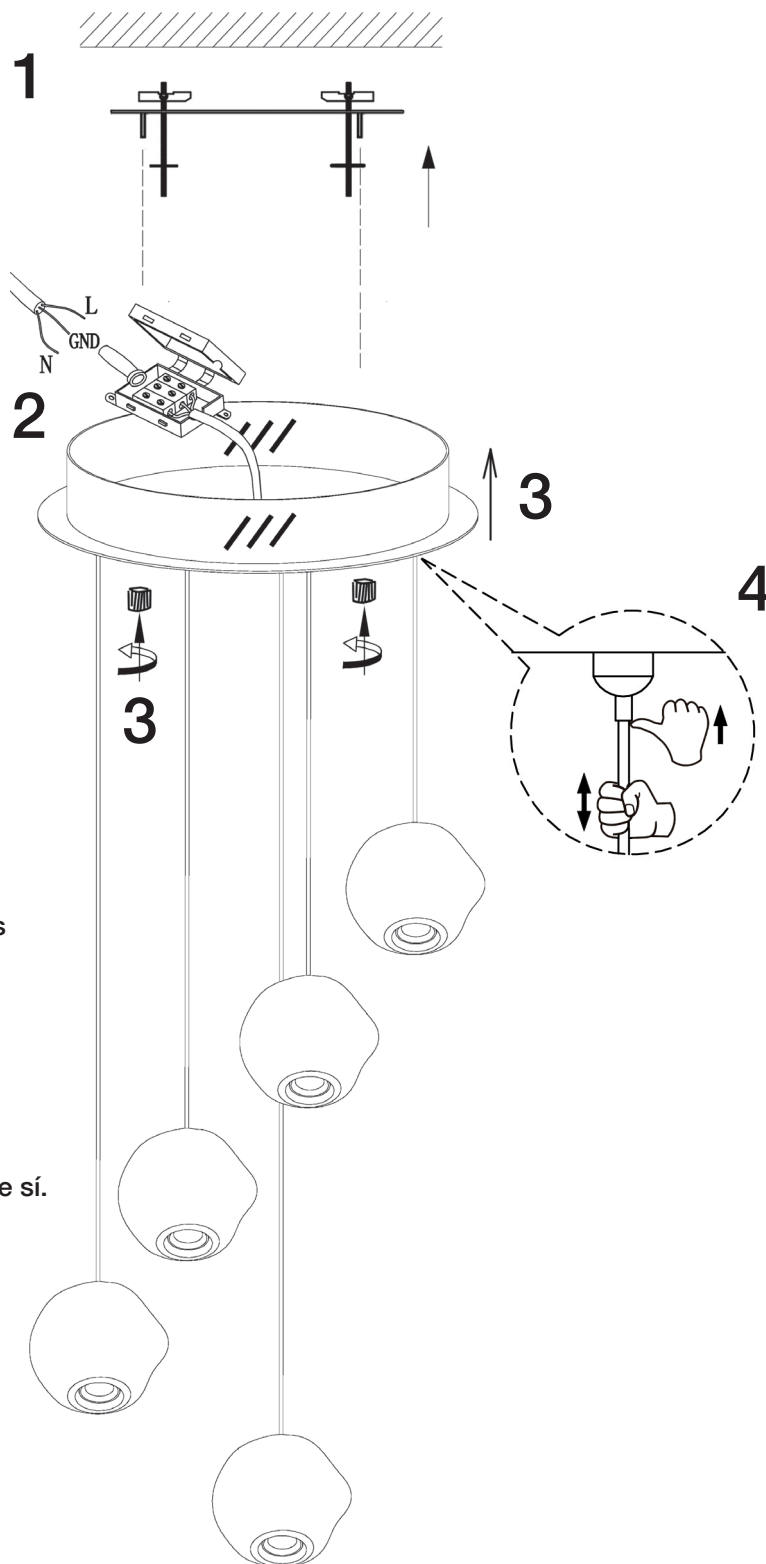

ATENCIÓN: Schuller recomienda que utilice los balancines suministrados en la instalación de esta lámpara.

ATENCIÓN

Este producto incluye leds con dimado de 0-10V y TRIAC. Para utilizar con regulador de pared, usar sólo dimmers de estos dos tipos de regulación.

No utilizar, productos de limpieza, que contengan disolvente o alcohol. Dañan el metacrilato.

En la manipulación (montaje, limpieza, etc.) evite que las tulipas golpeen entre sí.

Este producto incluye kit de dimado (Ref. 600811): interruptor inalámbrico y receptor dimable.

Para ver la ficha técnica de producto completa, puede usar el siguiente código QR:

ATTENTION: Schuller recommends to use included special screws when installing this lamp.

ATTENTION

This product includes LEDS with 0-10V and TRIAC diming. To use it with wall dimmer, use just this type of dimmers.