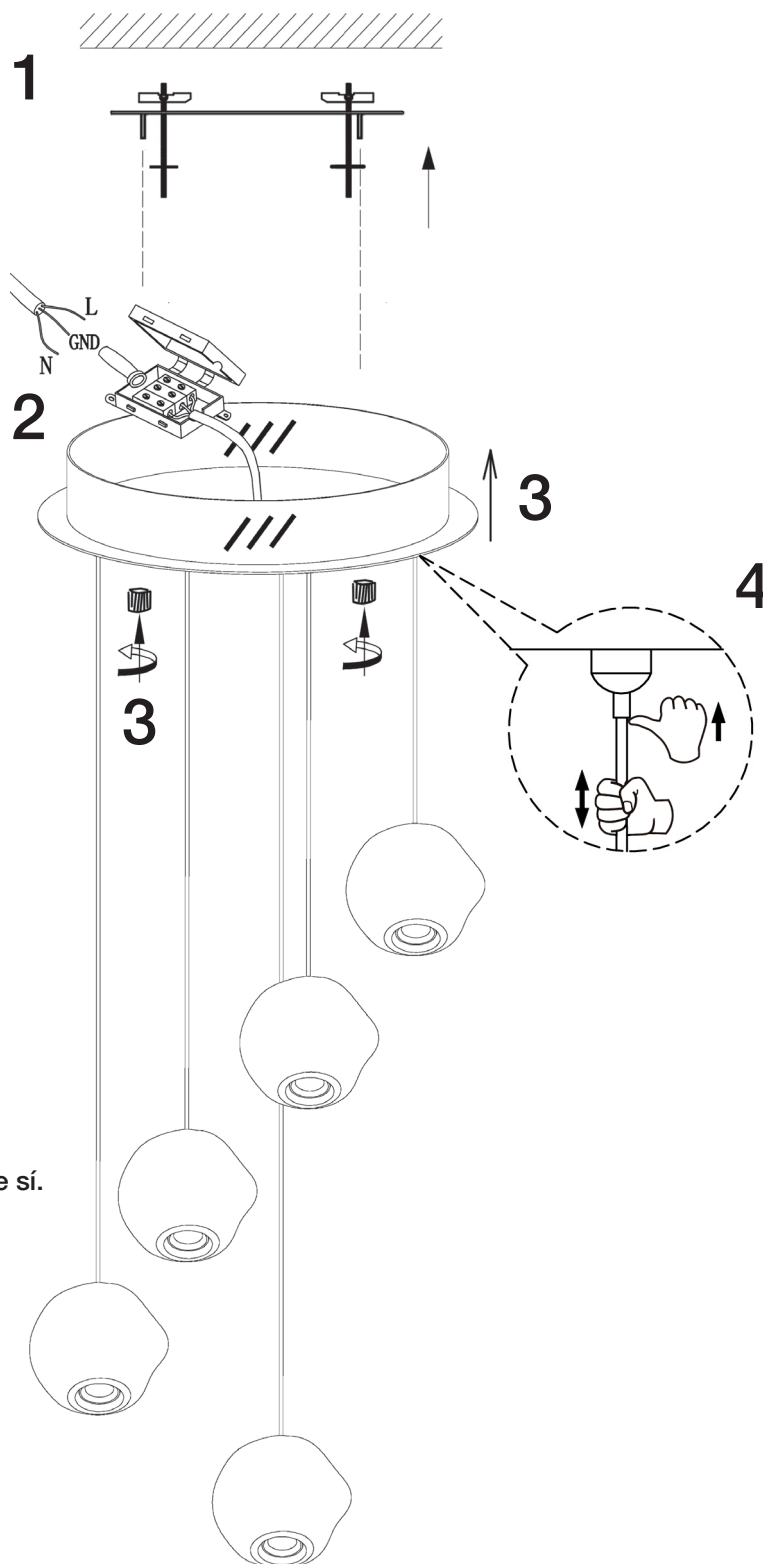

**ATENCIÓN:** Schuller recomienda que utilice los balancines suministrados en la instalación de esta lámpara.

**ATENCIÓN**

Este producto incluye leds con dimado de 0-10V y TRIAC. Para utilizar con regulador de pared, usar sólo dimmers de estos dos tipos de regulación

No utilizar, productos de limpieza, que contengan disolvente o alcohol.

En la manipulación (montaje, limpieza, etc.) evite que las tulipas golpeen entre sí.

Este producto incluye kit de dimado (Ref. 600811): interruptor inalámbrico y receptor dimable.

Para ver la ficha técnica de producto completa, puede usar el siguiente código QR:

**ATTENTION:** Schuller recommends to use included special screws when installing this lamp.

**ATTENTION**

This product includes LEDs with 0-10V and TRIAC dimming. To use it with wall dimmer, use just this type of dimmers.