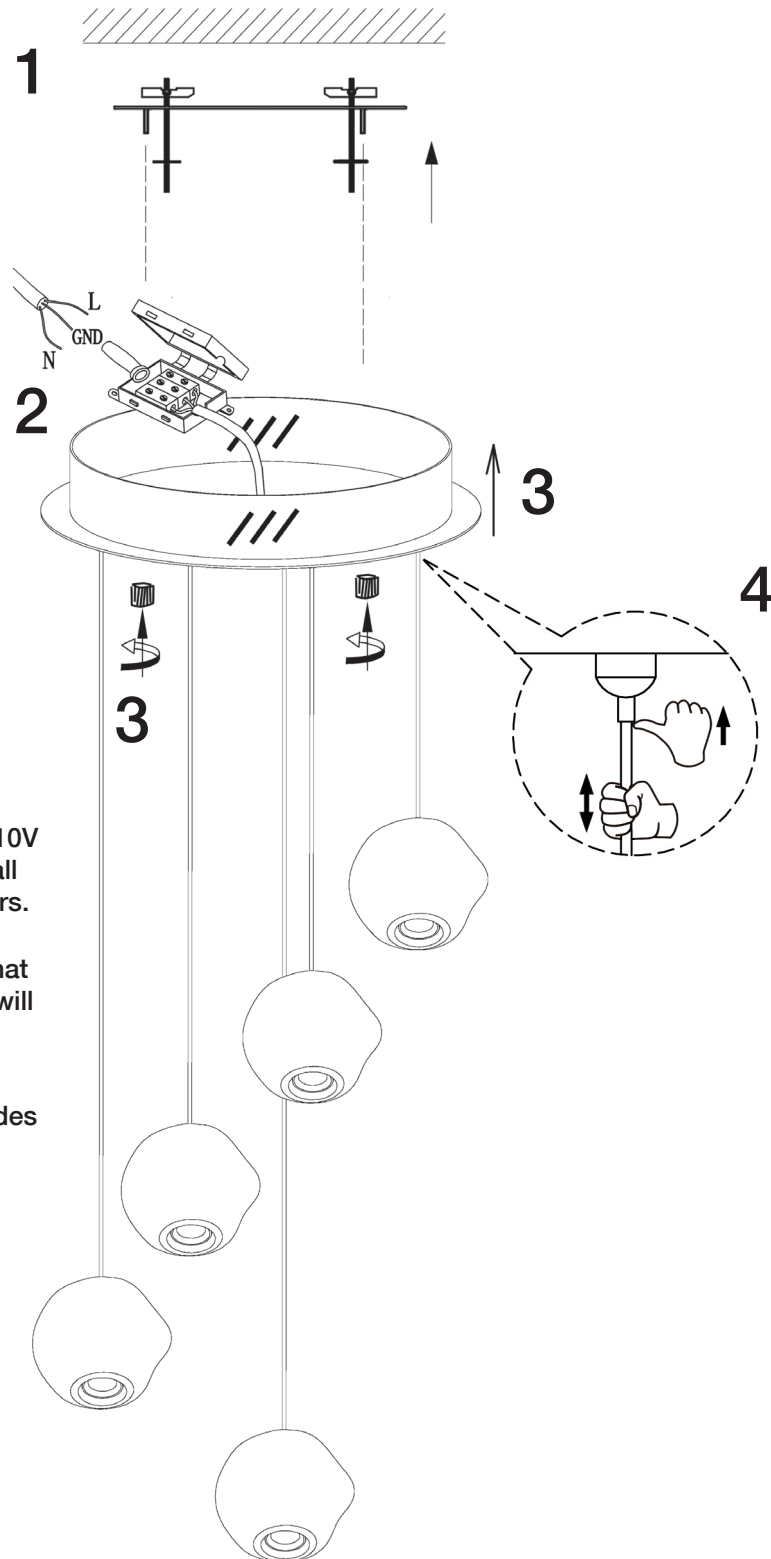

**ATENCIÓN:** Schuller recomienda que utilice los balancines suministrados en la instalación de esta lámpara.

**ATENCIÓN**

Este producto incluye leds con dimado de 0-10V y TRIAC. Para utilizar con regulador de pared, usar sólo dimmers de estos dos tipos de regulación

No utilizar, productos de limpieza, que contengan disolvente o alcohol.

En la manipulación (montaje, limpieza, etc.) evite que las tulipas golpeen entre sí.

Este producto incluye kit de dimado (Ref. 600811): interruptor inalámbrico y receptor dimable.

Para ver la ficha técnica de producto completa, puede usar el siguiente código QR:

**ATTENTION:** Schuller recommends to use included special screws when installing this lamp.

**ATTENTION**

This product includes LEDs with 0-10V and TRIAC dimming. To use it with wall dimmer, use just this type of dimmers.