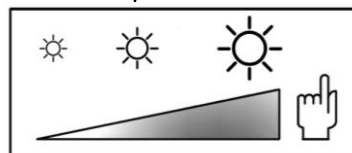

Clavija tipo G (Inglesa).
Plug type G.

DIMABLE / DIMMABLE
Pulsador con tres niveles de intensidad. *Swich with 3 intensity levels*