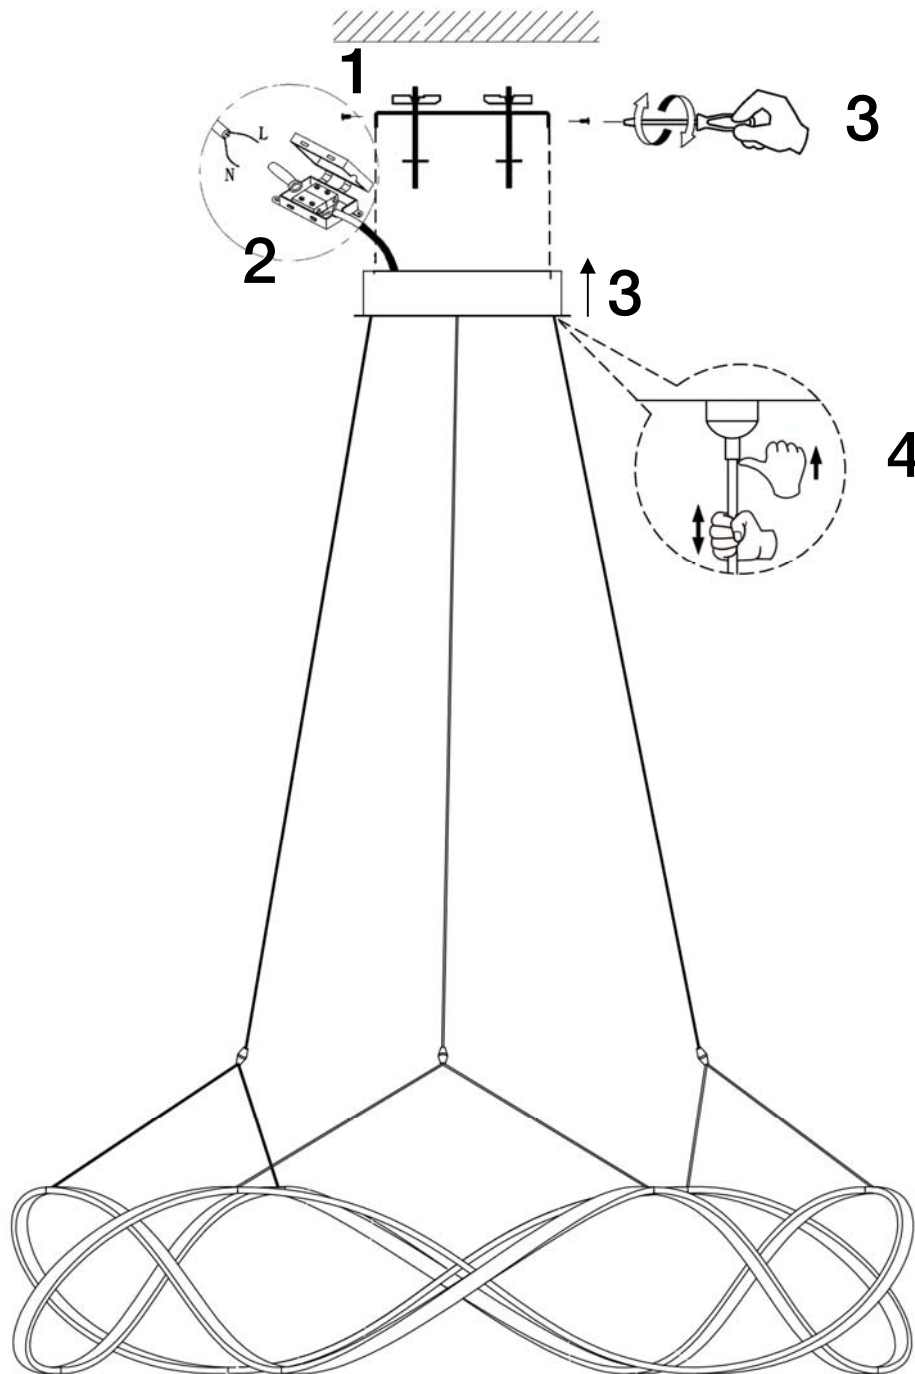

INSTRUCCIONES DE MONTAJE  
ARTÍCULO 763592  
MODELO DIMABLE

ATENCIÓN: Schuller recomienda la utilización de balancines suministrados en la instalación de esta lámpara.

Para ver la ficha técnica de producto completa, puede usar el siguiente código QR:

CAUTION: Schuller recommends to use included special screws when installing this lamp.

You may use the following QR code to view the complete technical data sheet of the product:

If you have any technical questions, please do not hesitate to contact our technical Department.  
We are at your disposal in our email: [irodriguez@schuller.es](mailto:irodriguez@schuller.es)