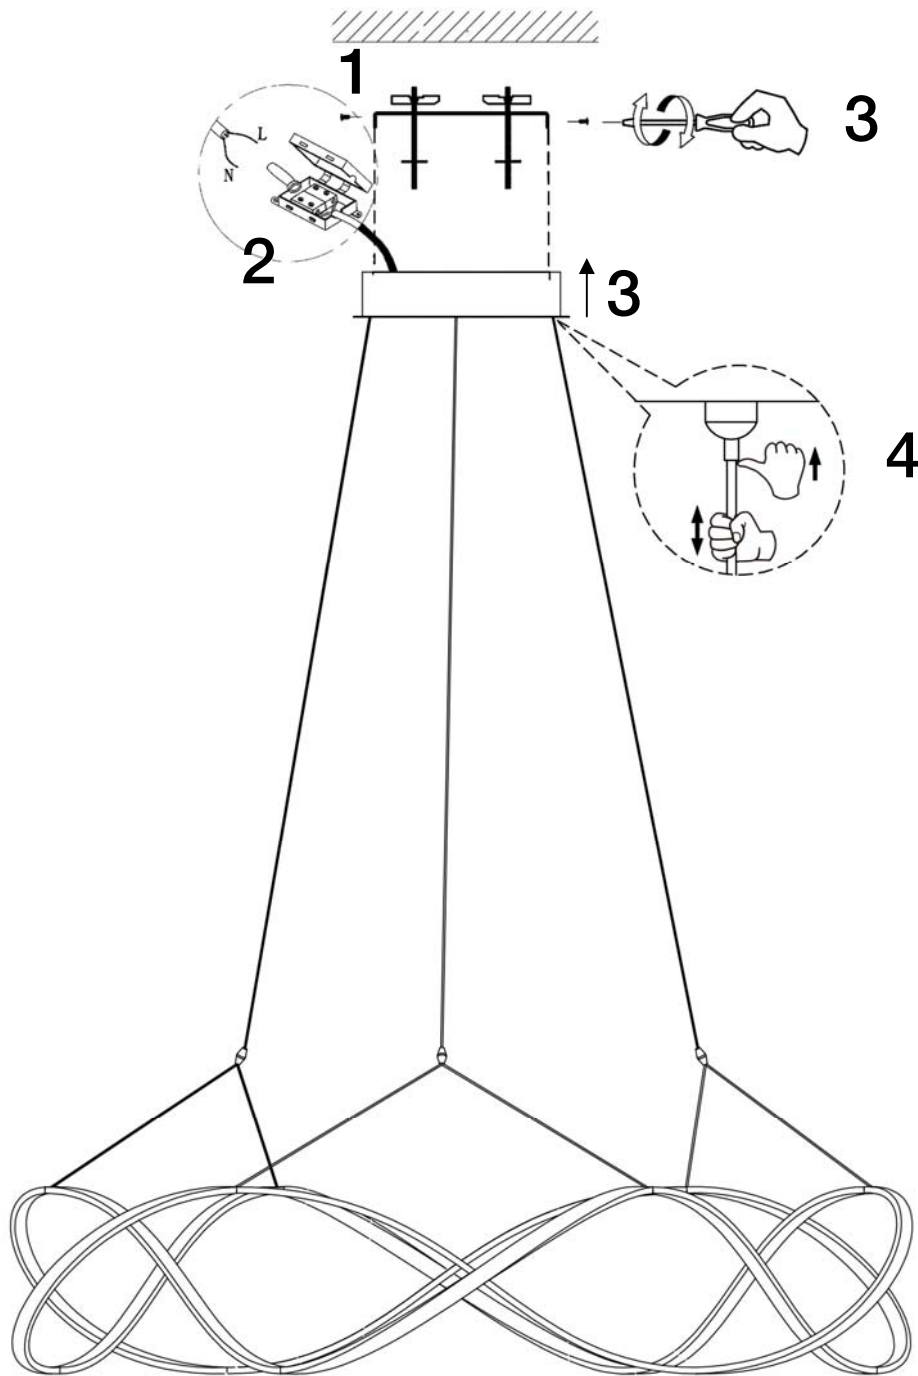

INSTRUCCIONES DE MONTAJE  
ARTÍCULO 763592  
MODELO DIMABLE

ATENCIÓN: Schuller recomienda la utilización de balancines suministrados en la instalación de esta lámpara.

Para ver la ficha técnica de producto completa, puede usar el siguiente código QR:

CAUTION: Schuller recommends to use included special screws when installing this lamp.

You may use the following QR code to view the complete technical data sheet of the product:

If you have any technical questions, please do not hesitate to contact our technical Department.  
We are at your disposal in our email: [irodriguez@schuller.es](mailto:irodriguez@schuller.es)