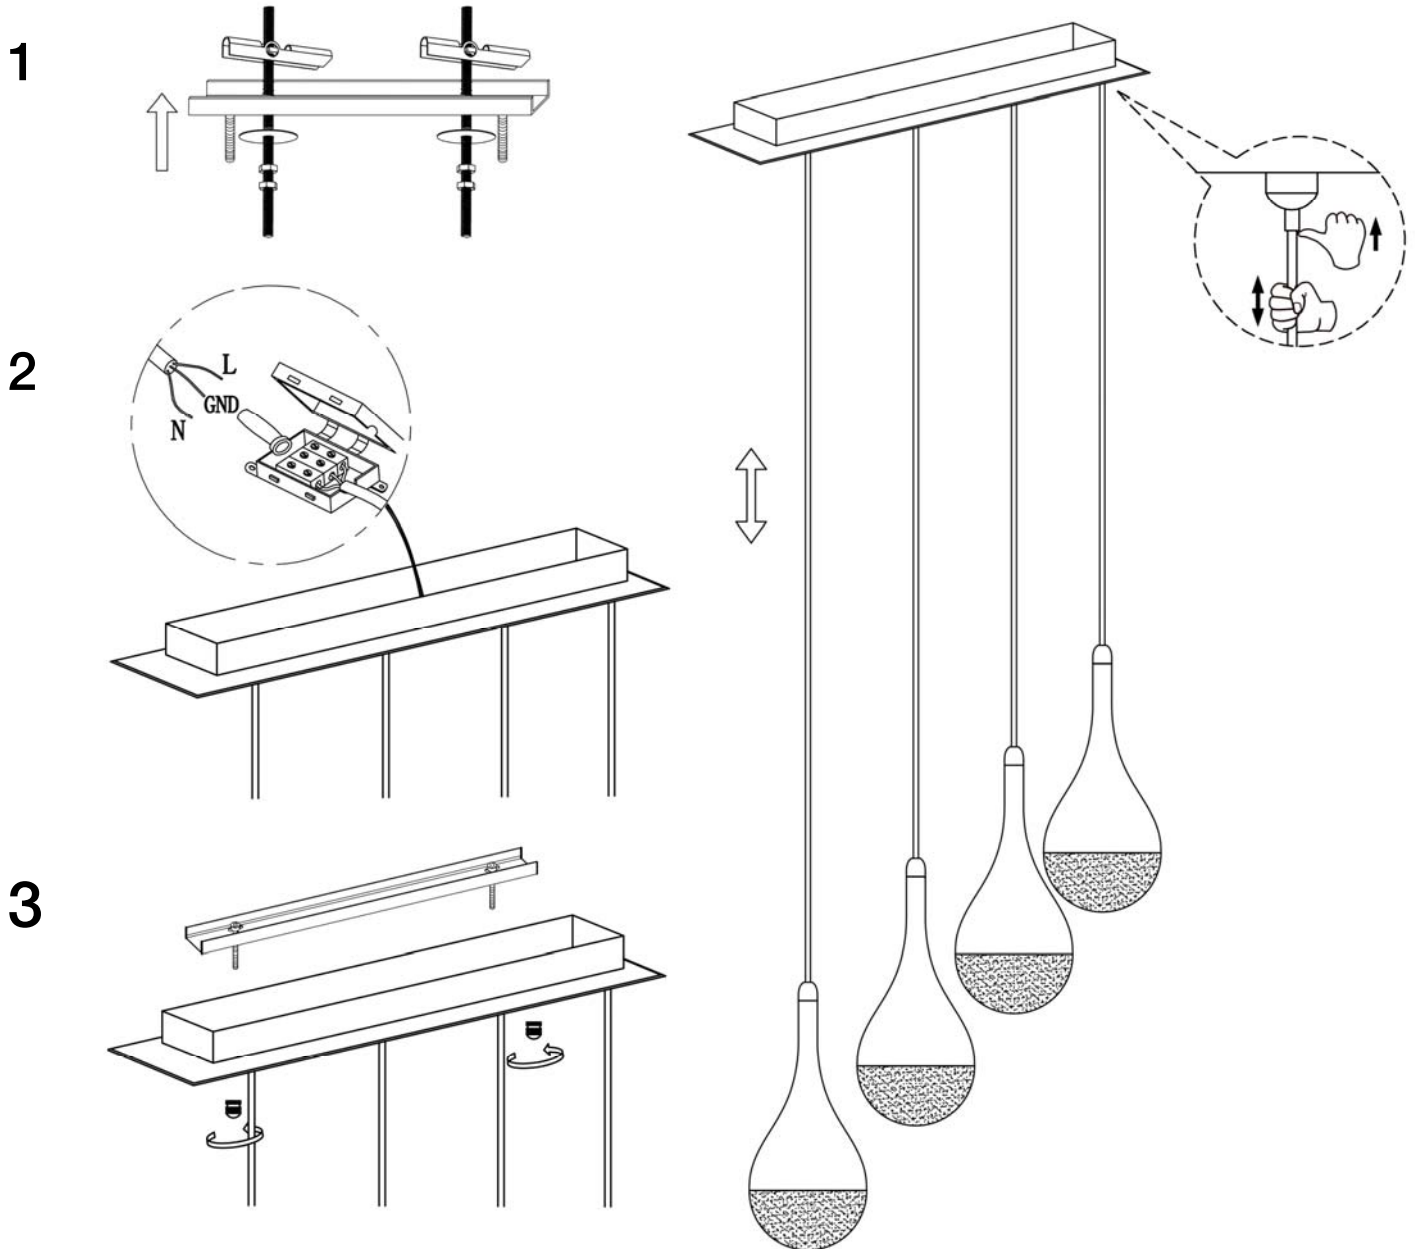

ATENCIÓN: Schuller recomienda que utilice los balancines suministrados para la instalación de esta lámpara

Para ver la ficha técnica de producto completa, puede usar el siguiente código QR:

IMPORTANT NOTICE: Schuller recommends to use special screws when installing this lamp.