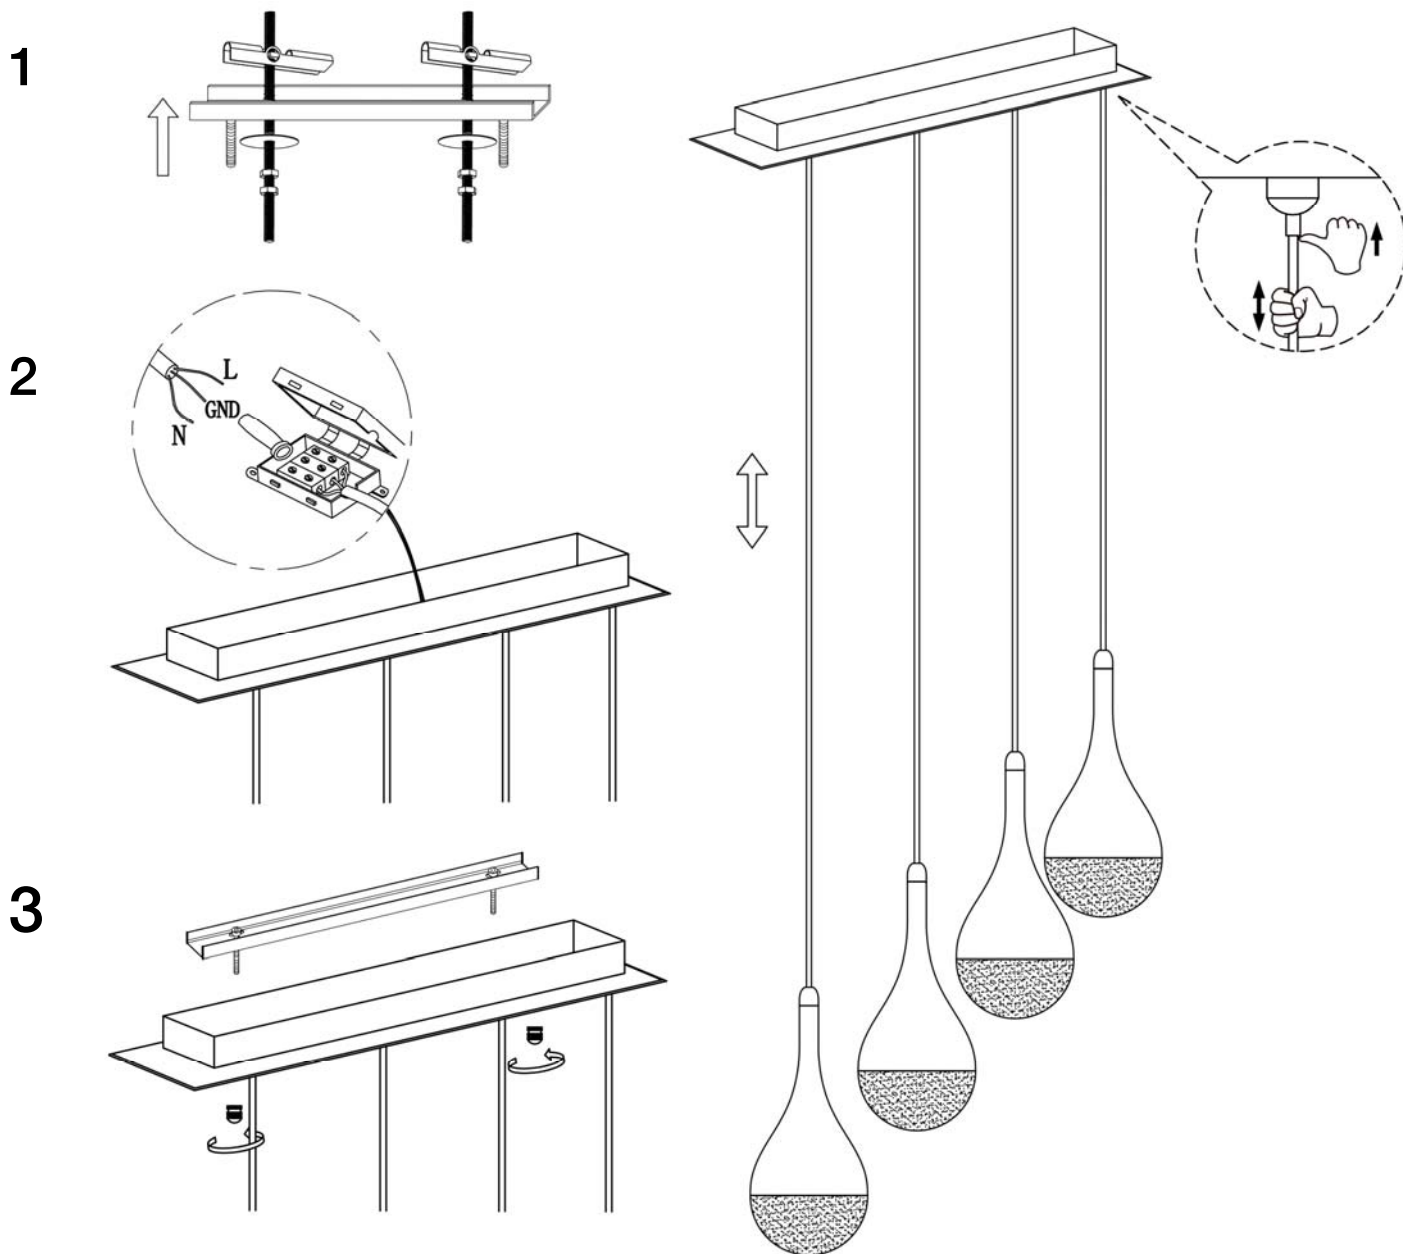

ATENCIÓN: Schuller recomienda que utilice los balancines suministrados para la instalación de esta lámpara

Para ver la ficha técnica de producto completa, puede usar el siguiente código QR:

IMPORTANT NOTICE: Schuller recommends to use special screws when installing this lamp.