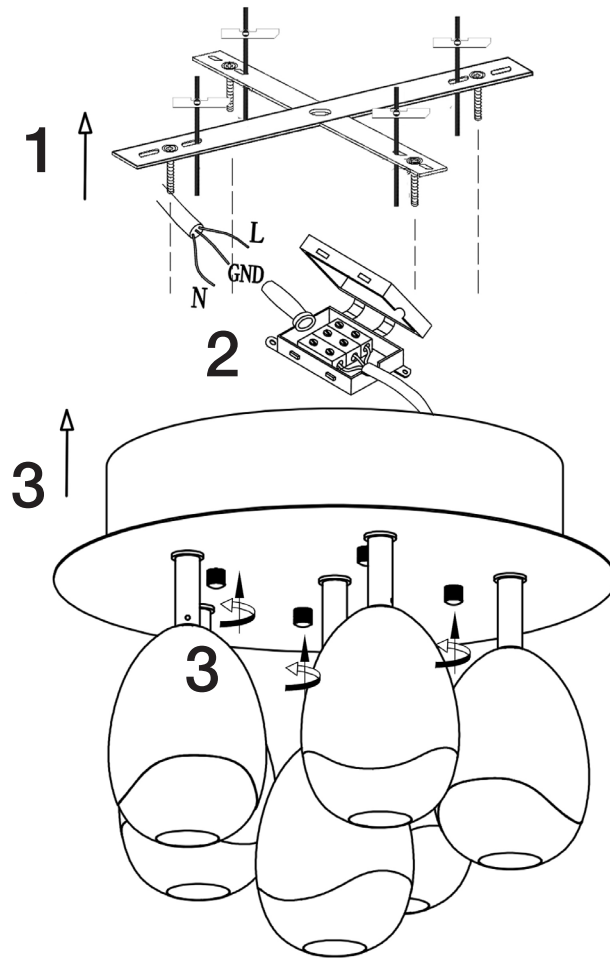

ATENCIÓN: Schuller recomienda que utilice los balancines suministrados en la instalación de este plafón

ATENCIÓN

Este producto incluye leds con dimado de 0-10V y TRIAC. Para utilizar con regulador de pared, usar sólo dimmers de estos dos tipos de regulación

Este producto incluye kit de dimado (Ref. 600811): interruptor inalámbrico y receptor dimable.

¿Cómo limpiar una tulipa por dentro?

Para ver la ficha técnica de producto completa, puede usar el siguiente código QR:

ATTENTION: Schuller recommends to use included special screws when installing this ceiling lamp.

ATTENTION

This product includes LEDS with 0-10V and TRIAC dimming.
To use it with wall dimmer, use just this type of dimmers.