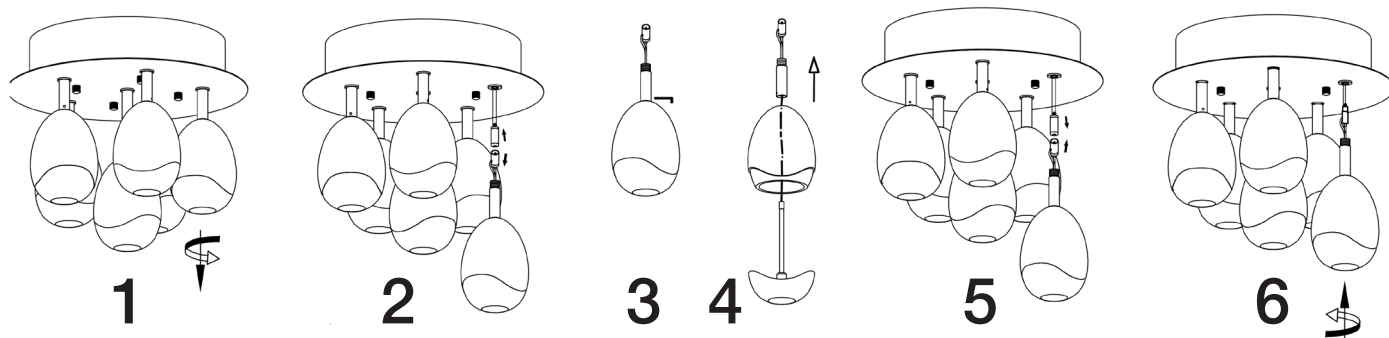

ATENCIÓN: Schuller recomienda que utilice los balancines suministrados en la instalación de este plafón

ATENCIÓN

Este producto incluye leds con dimado de 0-10V y TRIAC. Para utilizar con regulador de pared, usar sólo dimmers de estos dos tipos de regulación

Este producto incluye kit de dimado (Ref. 600811): interruptor inalámbrico y receptor dimable.

¿Cómo limpiar una tulipa por dentro?

Para ver la ficha técnica de producto completa, puede usar el siguiente código QR: