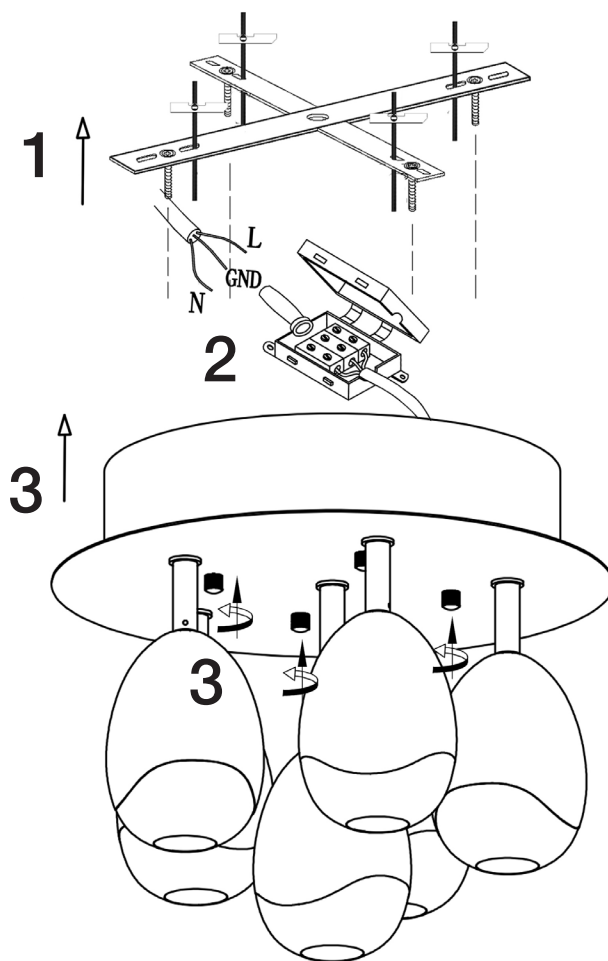

ATENCIÓN: Schuller recomienda que utilice los balancines suministrados en la instalación de este plafón

ATENCIÓN

Este producto incluye leds con dimado de 0-10V y TRIAC. Para utilizar con regulador de pared, usar sólo dimmers de estos dos tipos de regulación

Este producto incluye kit de dimado (Ref. 600811): interruptor inalámbrico y receptor dimable.

¿Cómo limpiar una tulipa por dentro?

Para ver la ficha técnica de producto completa, puede usar el siguiente código QR:

ATTENTION: Schuller recommends to use included special screws when installing this ceiling lamp.

ATTENTION

This product includes LEDS with 0-10V and TRIAC dimming.
To use it with wall dimmer, use just this type of dimmers.