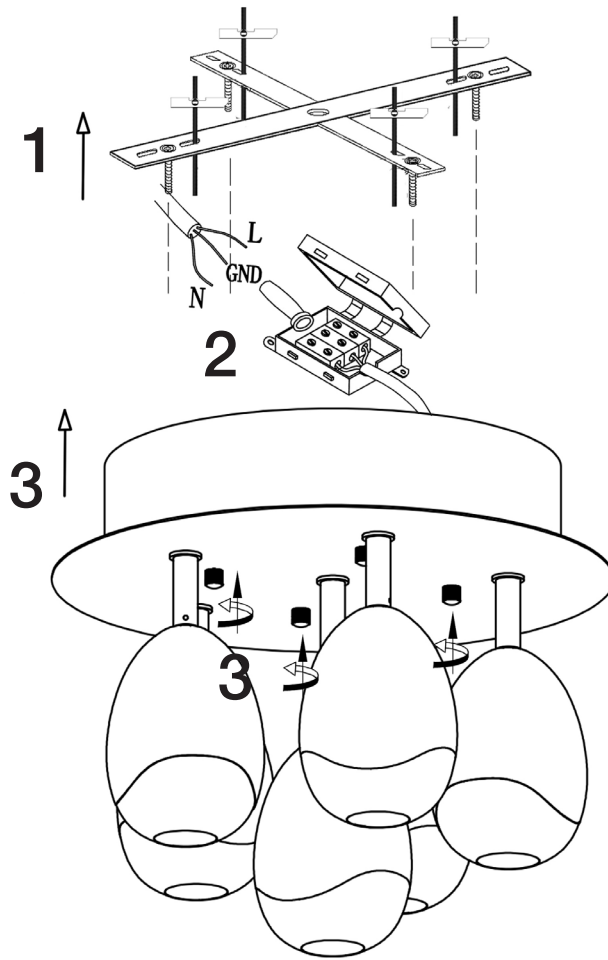

ATENCIÓN: Schuller recomienda que utilice los balancines suministrados en la instalación de este plafón

ATENCIÓN

Este producto incluye leds con dimado de 0-10V y TRIAC. Para utilizar con regulador de pared, usar sólo dimmers de estos dos tipos de regulación

Este producto incluye kit de dimado (Ref. 600811): interruptor inalámbrico y receptor dimable.

¿Cómo limpiar una tulipa por dentro?

Para ver la ficha técnica de producto completa, puede usar el siguiente código QR:

ATTENTION: Schuller recommends to use included special screws when installing this ceiling lamp.

ATTENTION

This product includes LEDs with 0-10V and TRIAC dimming.
To use it with wall dimmer, use just this type of dimmers.