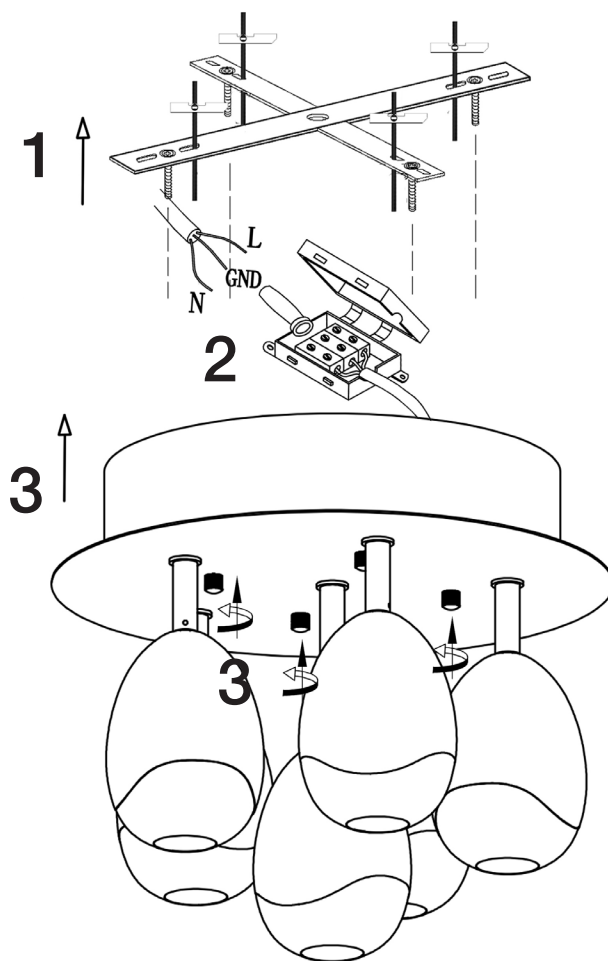

ATENCIÓN: Schuller recomienda que utilice los balancines suministrados en la instalación de este plafón

ATENCIÓN

Este producto incluye leds con dimado de 0-10V y TRIAC. Para utilizar con regulador de pared, usar sólo dimmers de estos dos tipos de regulación

Este producto incluye kit de dimado (Ref. 600811): interruptor inalámbrico y receptor dimable.

¿Cómo limpiar una tulipa por dentro?

Para ver la ficha técnica de producto completa, puede usar el siguiente código QR:

ATTENTION: Schuller recommends to use included special screws when installing this ceiling lamp.

ATTENTION

This product includes LEDs with 0-10V and TRIAC dimming.
To use it with wall dimmer, use just this type of dimmers.