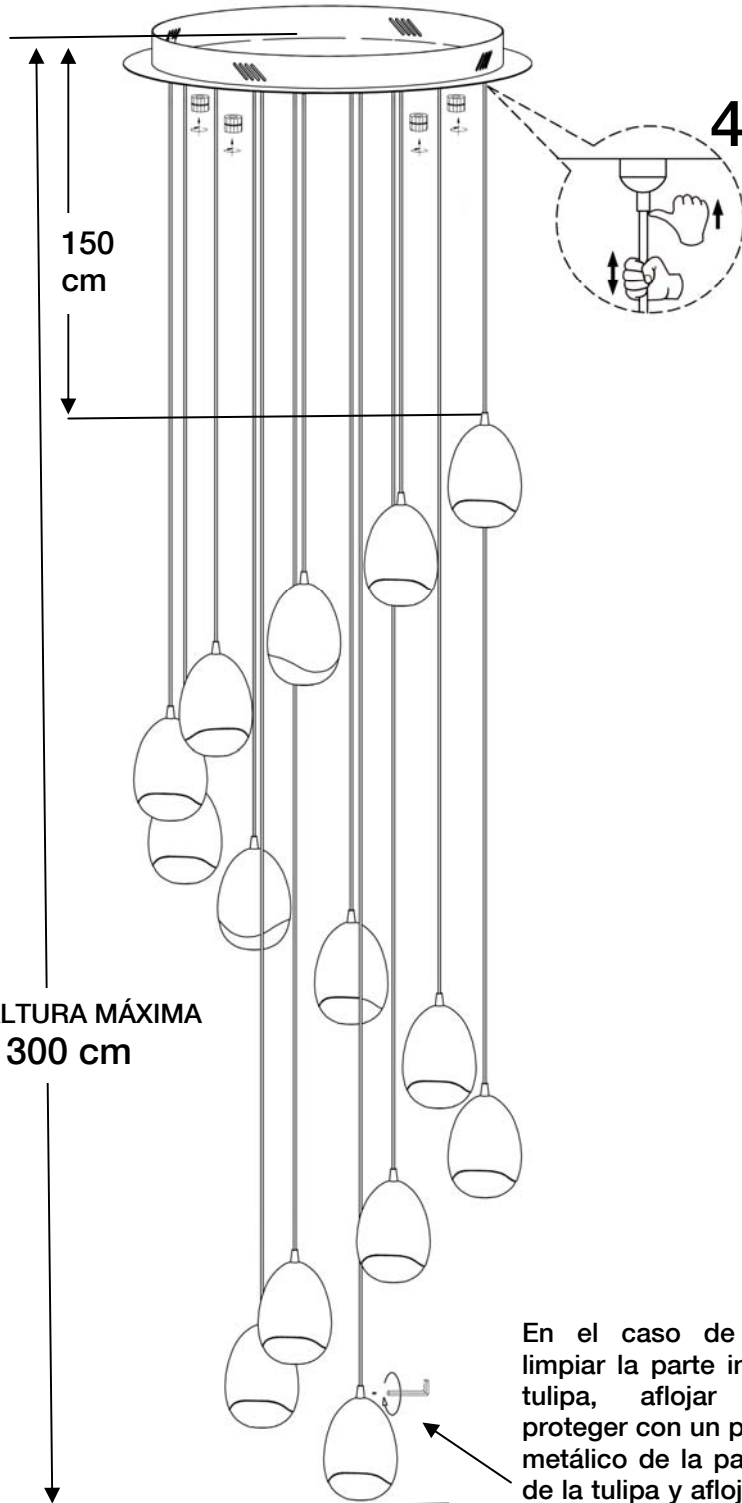

ATENCIÓN: Schuller recomienda que utilice los balancines suministrados en la instalación de este colgante.

ATENCIÓN
 El montaje y la manipulación de este artículo debe hacerse **entre dos personas**.

ATENCIÓN
 Este producto incluye leds con dimado de 0-10V y **TRIAC**. Para utilizar con regulador de pared, usar sólo dimmers de estos dos tipos de regulación.

ALTURA MÁXIMA
300 cm

En el caso de tener que limpiar la parte interior de la tulipa, aflojar prisionero, proteger con un paño el cono metálico de la parte superior de la tulipa y aflojar con unos alicates.