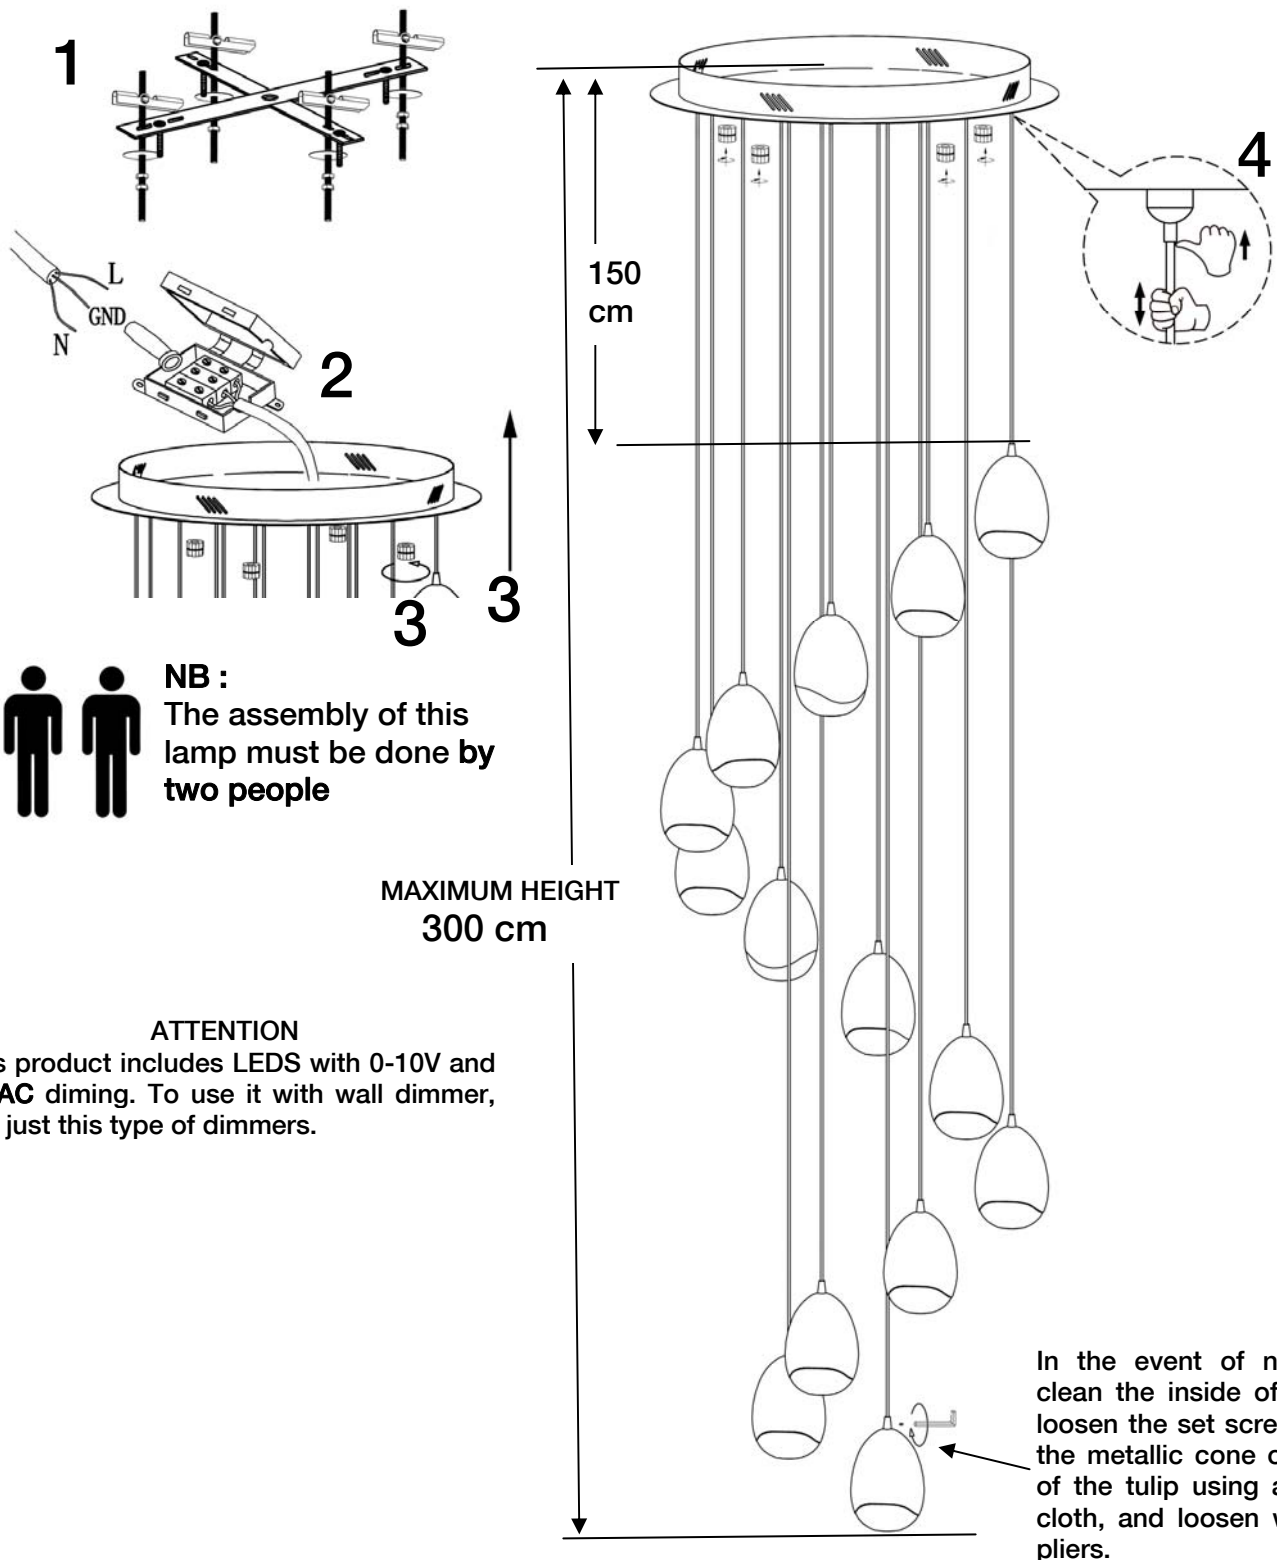

ATENCIÓN: Schuller recomienda que utilice los balancines suministrados en la instalación de este colgante.

ATENCIÓN
 El montaje y la manipulación de este artículo debe hacerse **entre dos personas**.

ATENCIÓN
 Este producto incluye leds con dimado de 0-10V y **TRIAC**. Para utilizar con regulador de pared, usar sólo dimmers de estos dos tipos de regulación.

ALTURA MÁXIMA
300 cm

En el caso de tener que limpiar la parte interior de la tulipa, aflojar prisionero, proteger con un paño el cono metálico de la parte superior de la tulipa y aflojar con unos alicates.

Este producto incluye kit de dimado (Ref. 600811): interruptor inalámbrico y receptor dimable.

Para ver la ficha técnica de producto completa, puedes usar el siguiente código QR:

ATTENTION: Schuller recommends to use included special screws when installing this pendant lamp.