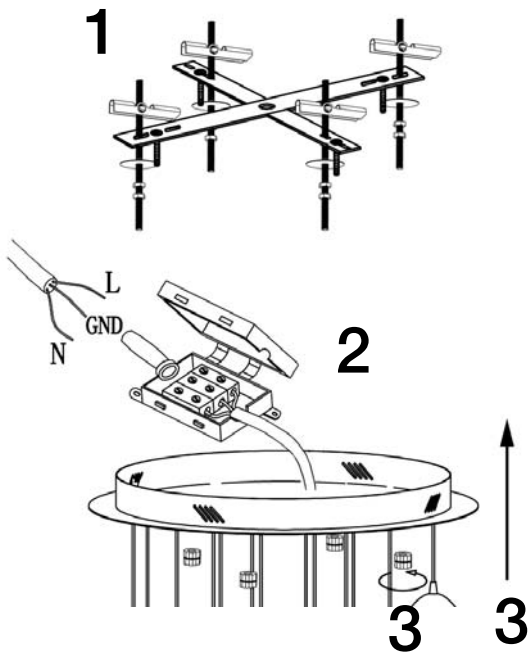

ATENCIÓN: Schuller recomienda que utilice los balancines suministrados en la instalación de este colgante.

ATENCIÓN
 El montaje y la manipulación de este artículo debe hacerse **entre dos personas**.

ATENCIÓN
 Este producto incluye leds con dimado de 0-10V y **TRIAC**. Para utilizar con regulador de pared, usar sólo dimmers de estos dos tipos de regulación.

ALTURA MÁXIMA
300 cm

En el caso de tener que limpiar la parte interior de la tulipa, aflojar prisionero, proteger con un paño el cono metálico de la parte superior de la tulipa y aflojar con unos alicates.

Este producto incluye kit de dimado (Ref. 600811): interruptor inalámbrico y receptor dimable.

Para ver la ficha técnica de producto completa, puedes usar el siguiente código QR:

ATTENTION: Schuller recommends to use included special screws when installing this pendant lamp.