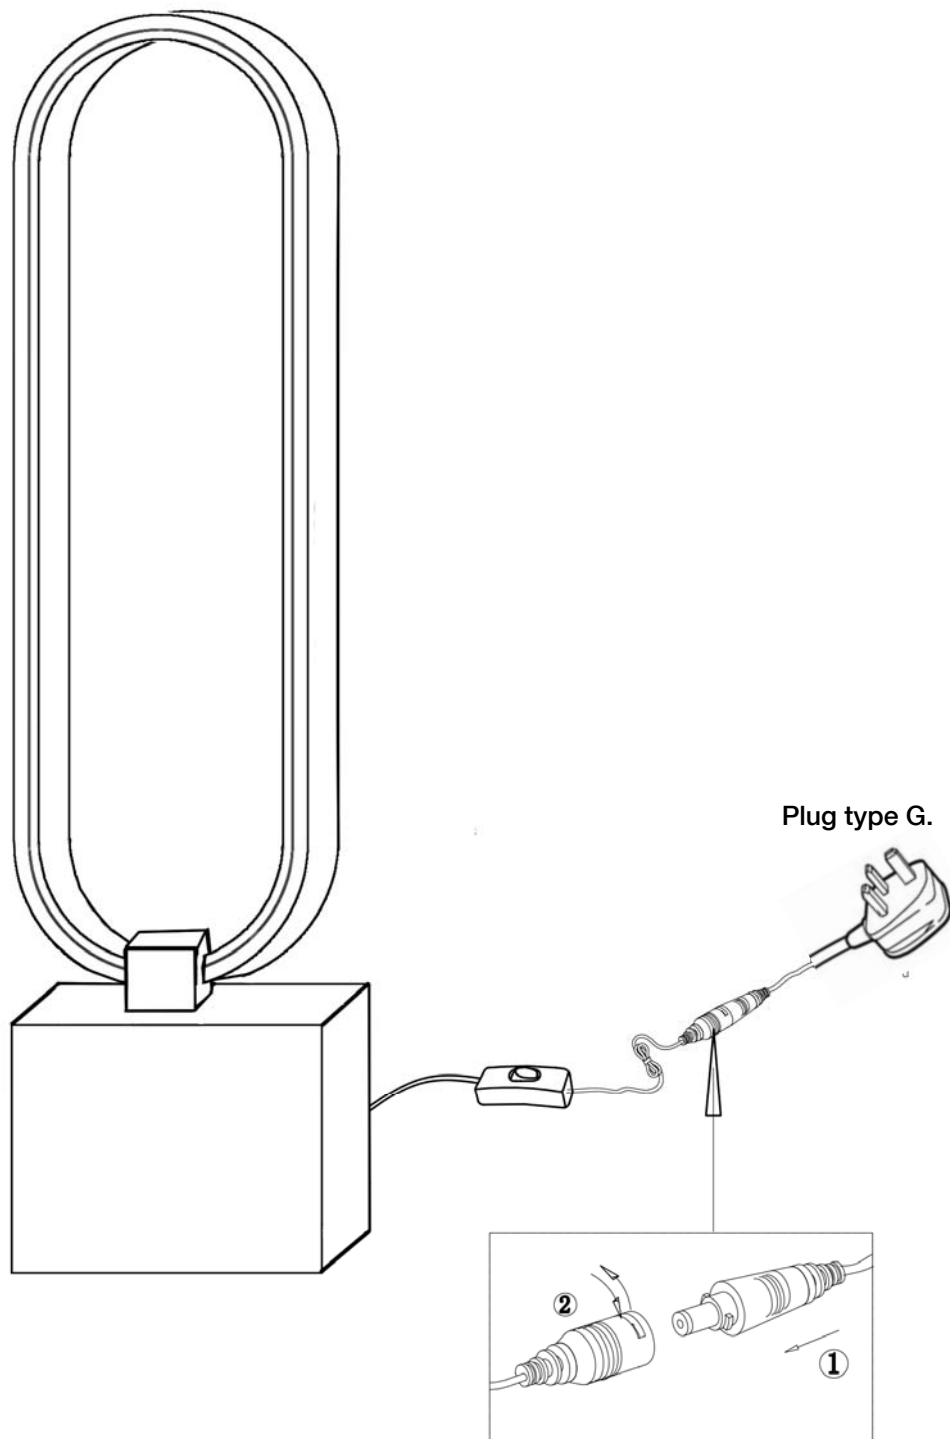

You may use the following QR code to view the complete technical data sheet of the product:

If you have any technical questions, please do not hesitate to contact our technical Department.
We are at your disposal in our email: irodriguez@schuller.es