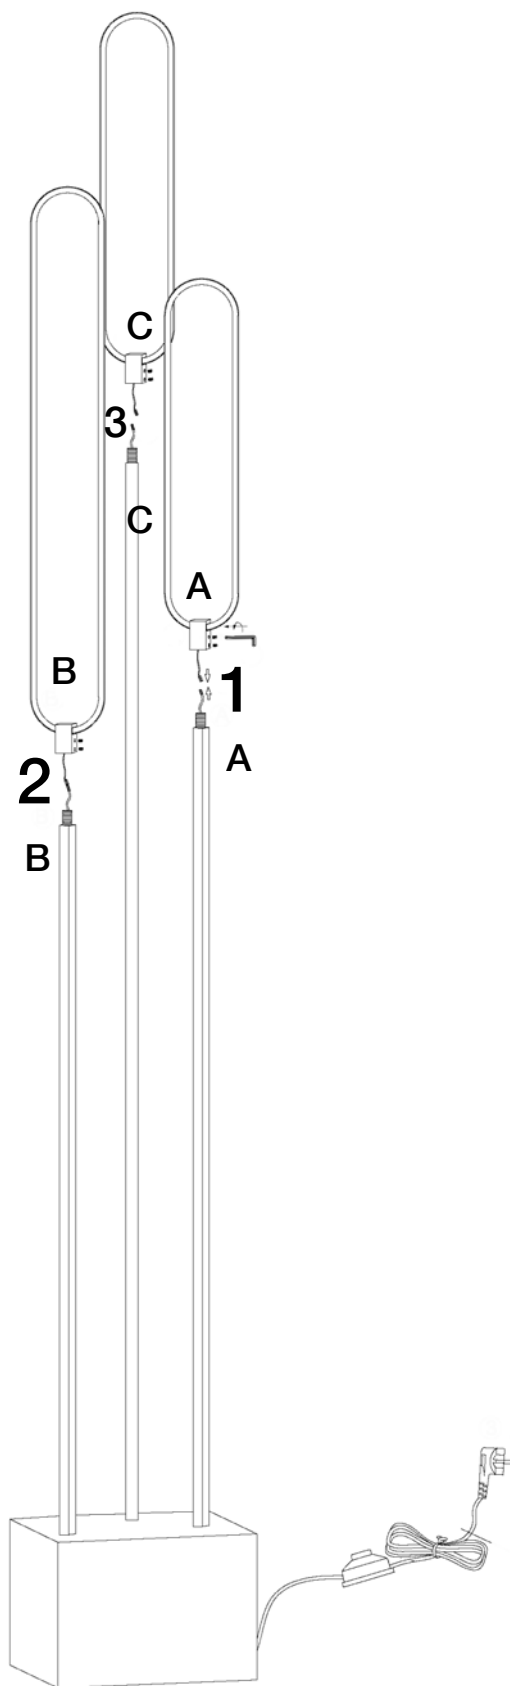

INSTRUCTIONS DE MONTAGE

ARTICLE XXL787857

Vous pouvez utiliser le code QR suivant pour consulter la fiche technique complète du produit:

Pour toute question technique, veuillez contacter notre service technique.
Nous restons à votre disposition: export@schuller.es

INSTRUCCIONES DE MONTAJE

ARTÍCULO XXL787857

Para ver la ficha técnica de producto completa, puede usar el siguiente código QR:

Para cualquier duda técnica póngase en contacto con nuestro Departamento Técnico.
Estamos a su servicio en nuestro email mperez@schuller.es o en nuestro teléfono 961 601 051

Rev. 08.24

ASSEMBLING INSTRUCTIONS

ITEM XXL787857

You may use the following QR code to view the complete technical data sheet of the product:

If you have any technical questions, please do not hesitate to contact our technical Department.
We are at your disposal in our email: export@schuller.es