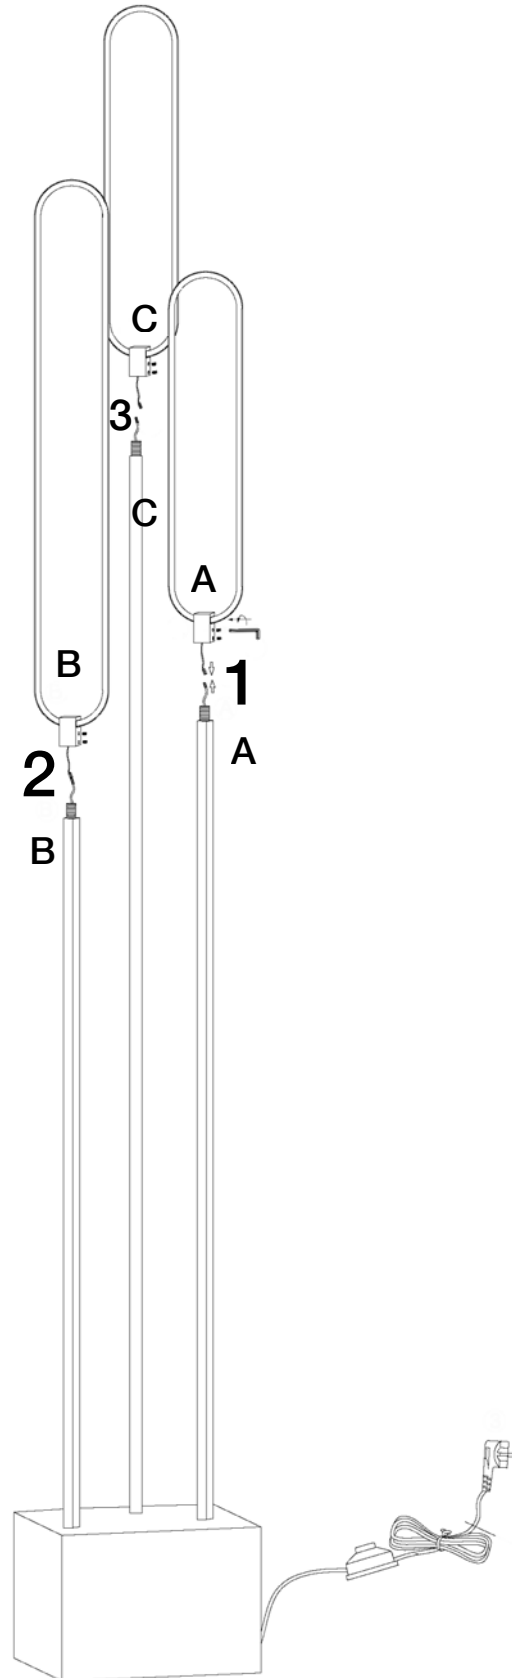

INSTRUCTIONS DE MONTAGE

ARTICLE XXL787857

Vous pouvez utiliser le code QR suivant pour consulter la fiche technique complète du produit:

Pour toute question technique, veuillez contacter notre service technique.
Nous restons à votre disposition: export@schuller.es

INSTRUCCIONES DE MONTAJE

ARTÍCULO XXL787857

Para ver la ficha técnica de producto completa, puede usar el siguiente código QR:

Para cualquier duda técnica póngase en contacto con nuestro Departamento Técnico.
Estamos a su servicio en nuestro email mperez@schuller.es o en nuestro teléfono 961 601 051

Rev. 08.24

ASSEMBLING INSTRUCTIONS

ITEM XXL787857

You may use the following QR code to view the complete technical data sheet of the product:

If you have any technical questions, please do not hesitate to contact our technical Department.
We are at your disposal in our email: export@schuller.es