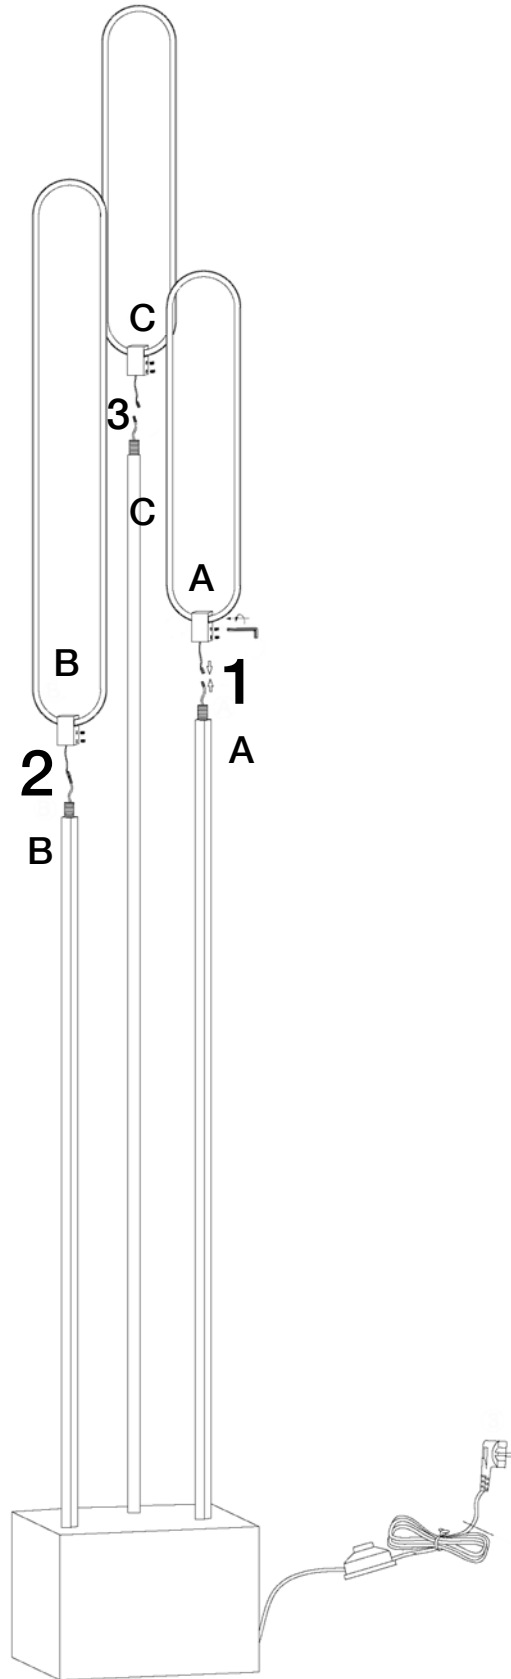

INSTRUCTIONS DE MONTAGE

ARTICLE XXL787857

Vous pouvez utiliser le code QR suivant pour consulter la fiche technique complète du produit:

Pour toute question technique, veuillez contacter notre service technique.
Nous restons à votre disposition: export@schuller.es

INSTRUCCIONES DE MONTAJE

ARTÍCULO XXL787857

Para ver la ficha técnica de producto completa, puede usar el siguiente código QR:

Para cualquier duda técnica póngase en contacto con nuestro Departamento Técnico.
Estamos a su servicio en nuestro email mperez@schuller.es o en nuestro teléfono 961 601 051

Rev. 08.24

ASSEMBLING INSTRUCTIONS

ITEM XXL787857

You may use the following QR code to view the complete technical data sheet of the product:

If you have any technical questions, please do not hesitate to contact our technical Department.
We are at your disposal in our email: export@schuller.es