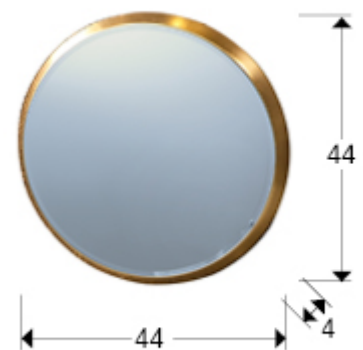

Aries 119015

Espejos con marco

Espejo redondo con base de 4 cm de DM acabado en PAN DE ORO. Luna biselada.

INFORMACIÓN GENERAL

Catálogo: M41 Mobiliario y Decoración
Página: 119
Código EAN: 8435435326562
Tipo: Espejos con marco
Colección: Aries

DIMENSIONES

Ø 44,0 ↗ 4,0 cm
Peso: 2,9 Kg

DIMENSIONES CON EMBALAJE

Peso: 3,8 Kg
Volumen: 0,0320m³
Dimensiones: ↔ 50,0 ↓ 53,0 ↗ 12,0 cm

INFORMACIÓN ADICIONAL

Material: Espejo, DM
Acabado: Pan de oro
Medidas de la luna: ↔ 40,0 ↓ 40,0 cm
Ancho del marco: 4,0 cm