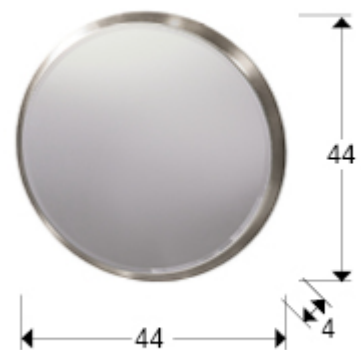

Aries 119023

Espejos con marco

Espejo redondo con base de 4 cm de DM acabado en PAN DE PLATA. Luna biselada.

INFORMACIÓN GENERAL

Catálogo: M41 Mobiliario y Decoración
Página: 118
Código EAN: 8435435331832
Tipo: Espejos con marco
Colección: Aries

DIMENSIONES

Ø 44,0 ↗ 4,0 cm
Peso: 3,1 Kg

DIMENSIONES CON EMBALAJE

Peso: 3,9 Kg
Volumen: 0,0320m³
Dimensiones: ↔ 51,0 ↓ 53,0 ↗ 12,0 cm

INFORMACIÓN ADICIONAL

Material: DM, cristal.
Acabado: PAN DE PLATA, espejo.
Medidas de la luna: ↔ 40,0 ↓ 40,0 cm
Ancho del marco: 4,0 cm