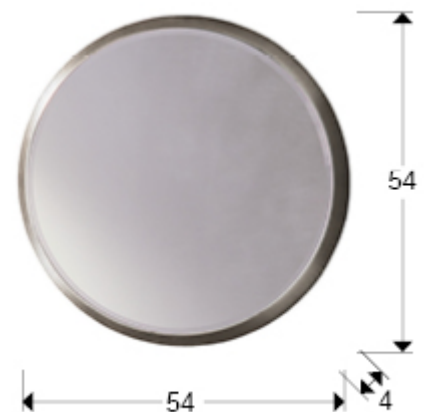

Aries 119139

Espejos con marco

Espejo redondo con base de 4 cm de DM acabado en PAN DE PLATA. Luna biselada.

INFORMACIÓN GENERAL

Catálogo: M41 Mobiliario y Decoración
Página: 118
Código EAN: 8435435331849
Tipo: Espejos con marco
Colección: Aries

DIMENSIONES

Dimensiones: \varnothing 54,0 \updownarrow 4,0 cm
Peso: 4,9 Kg

DIMENSIONES CON EMBALAJE

Peso: 5,9 Kg
Volumen: 0,0350m³
Dimensiones: \leftrightarrow 61,0 \updownarrow 64,0 \nearrow 9,0 cm

INFORMACIÓN ADICIONAL

Material: DM, cristal.
Acabado: PAN DE PLATA, espejo.
Medidas de la luna: \leftrightarrow 50,0 \updownarrow 50,0 cm
Ancho del marco: 4,0 cm