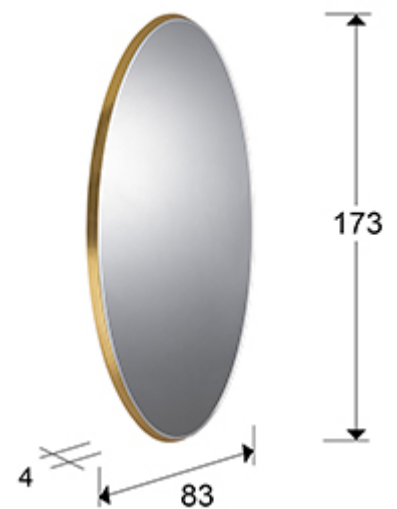

Aries

119573

Espejos con marco

Espejo ovalado con base de 4 cm de DM acabado en PAN DE ORO. Luna biselada. Preparado para colgar en posición vertical y horizontal.

INFORMACIÓN GENERAL

Catálogo: M43 Decoracion, espejos y mob
Página: 103
Código EAN: 8435435330071
Tipo: Espejos con marco
Colección: Aries

DIMENSIONES

Dimensiones: ↔ 83,0 ↓ 173,0 ↗ 4,0 cm
Peso: 25,2 Kg

DIMENSIONES CON EMBALAJE

Peso: 37,7 Kg
Volumen: 0,2300m³
Dimensiones: ↔ 94,0 ↓ 188,0 ↗ 13,0 cm

INFORMACIÓN ADICIONAL

Material:Espejo, DM

Acabado: Pan de oro

Medidas de la luna: ↔80,0 ↓ 170,0 cm

Ancho del marco: 3,0 cm