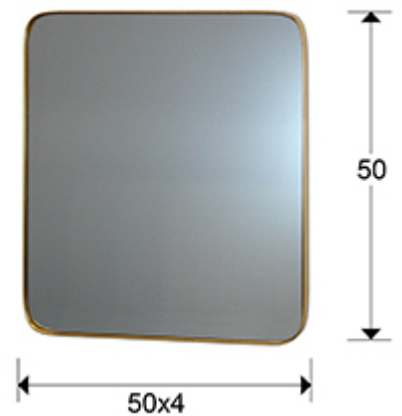

Orio 127011

Espejos con marco

Espejo cuadrado con marco de DM acabado en PAN DE ORO.

INFORMACIÓN GENERAL

Catálogo: M41 Mobiliario y Decoración
Página: 106
Código EAN: 8435435326616
Tipo: Espejos con marco
Colección: Orio

DIMENSIONES

Dimensiones: ↔ 50,0 ↓ 50,0 ↗ 4,0 cm
Peso: 5,0 Kg

DIMENSIONES CON EMBALAJE

Peso: 6,2 Kg
Volumen: 0,0430m³
Dimensiones: ↔ 59,0 ↓ 61,0 ↗ 12,0 cm

INFORMACIÓN ADICIONAL

Material:Espejo, DM
Acabado: Pan de oro
Medidas de la luna: ↔ 49,5 ↓ 49,5 cm
Ancho del marco: 0,5 cm