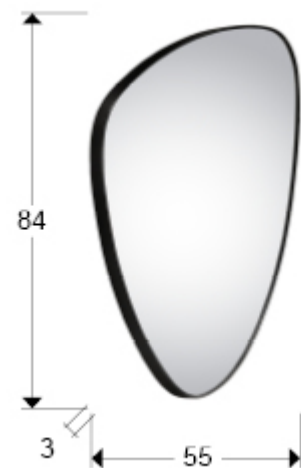

## Orio 127369

Espejos con marco

Espejo triangular con marco de DM acabado negro mate.  
Preparado para colgar en posición horizontal o vertical.

### DIMENSIONES

Dimensiones: ↔ 55,0 ↓ 84,0 ↗ 3,0 cm  
Peso: 6,9 Kg

### DIMENSIONES CON EMBALAJE

Peso: 8,1 Kg  
Volumen: 0,0540m<sup>3</sup>  
Dimensiones: ↔ 63,0 ↓ 95,0 ↗ 9,0 cm

### INFORMACIÓN ADICIONAL

Material: Cristal, DM  
Acabado: Espejo, negro mate  
Medidas de la luna: ↔ 54,0 ↓ 82,0 cm  
Ancho del marco: 0,3 cm