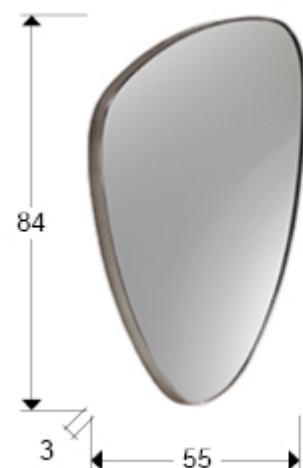

Orio 127370

Espejos con marco

Espejo triangular con marco de DM acabado en PAN DE PLATA. Preparado para colgar en posición horizontal o vertical.

INFORMACIÓN GENERAL

Catálogo: M43 Decoracion, espejos y mob
Página: 104
Código EAN: 8435435331870
Tipo: Espejos con marco
Colección: Orio

DIMENSIONES

Dimensiones: ↔ 55,0 ↓ 84,0 ↘ 3,0 cm
Peso: 6,4 Kg

DIMENSIONES CON EMBALAJE

Peso: 9,5 Kg
Volumen: 0,0540m³
Dimensiones: ↔ 63,0 ↓ 95,0 ↘ 9,0 cm

INFORMACIÓN ADICIONAL

Material:DM, cristal.

Acabado: PAN DE PLATA, espejo.

Medidas de la luna: ↔83,0 ↓ 54,5 cm

Ancho del marco: 0,3 cm