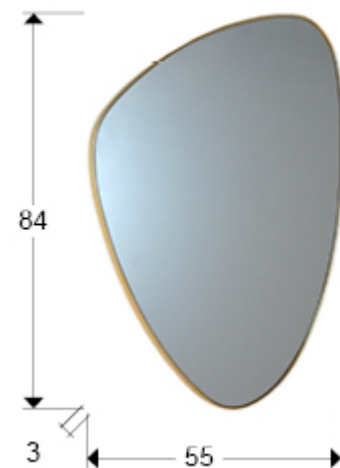

Orio 127387

Espejos con marco

Producto recomendado

Espejo triangular con marco de DM acabado en PAN DE ORO. Preparado para colgar en posición horizontal o vertical.

INFORMACIÓN GENERAL

Catálogo: M43 Decoracion, espejos y mob
Página: 104
Código EAN: 8435435326647
Tipo: Espejos con marco
Colección: Orio

DIMENSIONES

Dimensiones: ↔ 55,0 ↓ 84,0 ↗ 3,0 cm
Peso: 6,4 Kg

DIMENSIONES CON EMBALAJE

Peso: 9,5 Kg
Volumen: 0,0540m³
Dimensiones: ↔ 63,0 ↓ 95,0 ↗ 9,0 cm

INFORMACIÓN ADICIONAL

Material:Espejo, DM
Acabado: Pan de oro
Medidas de la luna: ↔83,0 ↓ 54,5 cm
Ancho del marco: 0,5 cm