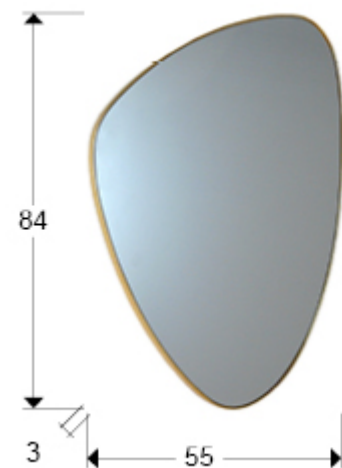

Orio 127387

Espejos con marco

Producto recomendado

Espejo triangular con marco de DM acabado en PAN DE ORO. Preparado para colgar en posición horizontal o vertical.

INFORMACIÓN GENERAL

Catálogo: M43 Decoracion, espejos y mob
Página: 104
Código EAN: 8435435326647
Tipo: Espejos con marco
Colección: Orio

DIMENSIONES

Dimensiones: ↔ 55,0 ↓ 84,0 ↘ 3,0 cm
Peso: 6,4 Kg

DIMENSIONES CON EMBALAJE

Peso: 9,5 Kg
Volumen: 0,0540m³
Dimensiones: ↔ 63,0 ↓ 95,0 ↘ 9,0 cm

INFORMACIÓN ADICIONAL

Material:Espejo, DM
Acabado: Pan de oro
Medidas de la luna: ↔83,0 ↓ 54,5 cm
Ancho del marco: 0,5 cm