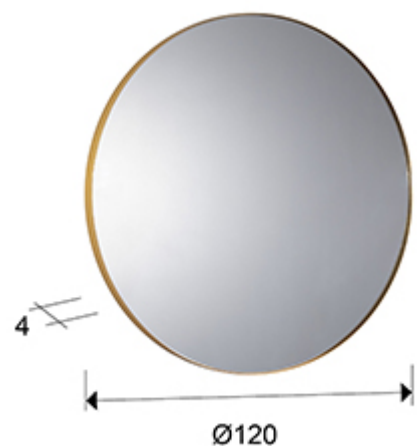

Orio 127509

Espejos con marco

Espejo redondo con marco de DM acabado en PAN DE ORO.

INFORMACIÓN GENERAL

Catálogo: M43 Decoracion, espejos y mob
Página: 106
Código EAN: 8435435329815
Tipo: Espejos con marco
Colección: Orio

DIMENSIONES

Ø 120,0 \nearrow 4,0 cm
Peso: 23,0 Kg

DIMENSIONES CON EMBALAJE

Peso: 36,4 Kg
Volumen: 0,2810m³
Dimensiones: \leftrightarrow 135,0 \downarrow 139,0 \nearrow 15,0 cm

INFORMACIÓN ADICIONAL

Material:Espejo, DM
Acabado: Pan de oro
Ancho del marco: 0,3 cm