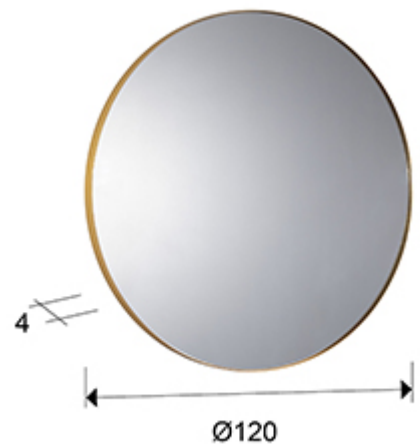

Orio 127509

Espejos con marco

Espejo redondo con marco de DM acabado en PAN DE ORO.

INFORMACIÓN GENERAL

Catálogo: M43 Decoracion, espejos y mob
Página: 106
Código EAN: 8435435329815
Tipo: Espejos con marco
Colección: Orio

DIMENSIONES

Ø 120,0 \nearrow 4,0 cm
Peso: 23,0 Kg

DIMENSIONES CON EMBALAJE

Peso: 36,4 Kg
Volumen: 0,2810m³
Dimensiones: \leftrightarrow 135,0 \downarrow 139,0 \nearrow 15,0 cm

INFORMACIÓN ADICIONAL

Material:Espejo, DM
Acabado: Pan de oro
Ancho del marco: 0,3 cm