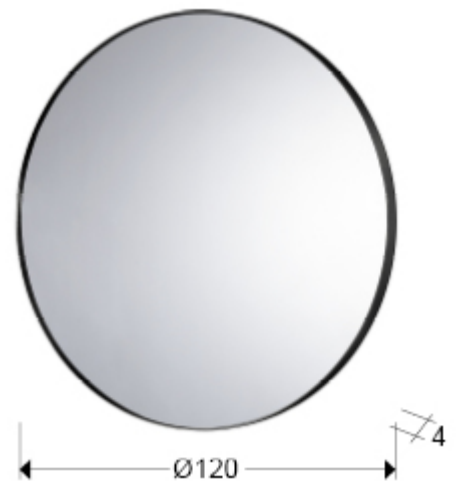

Orio

127567

Espejos con marco

Espejo redondo con marco de DM acabado en negro mate.

INFORMACIÓN GENERAL

Código EAN: 8435435336820
Tipo: Espejos con marco
Colección: Orio

DIMENSIONES

Ø 120,0 x 4,0 cm
Peso: 23,0 Kg

DIMENSIONES CON EMBALAJE

Peso: 36,4 Kg
Volumen: 0,3190m³
Dimensiones: ↔ 136,0 ↓ 138,0 ↗ 17,0 cm

INFORMACIÓN ADICIONAL

Material: Cristal, DM
Acabado: Espejo, negro mate
Ancho del marco: 0,3 cm