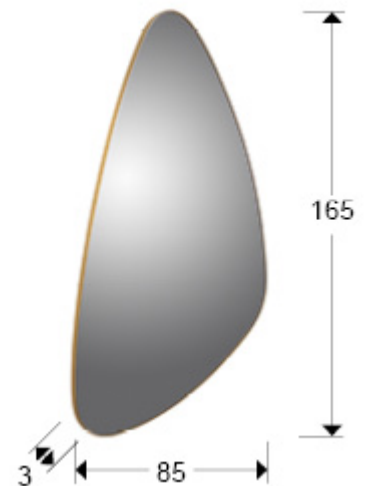

Orio 127646

Espejos con marco

Espejo triangular con marco de DM acabado en PAN DE ORO.

INFORMACIÓN GENERAL

Catálogo: M43 Decoracion, espejos y mob
Página: 105
Código EAN: 8435435329822
Tipo: Espejos con marco
Colección: Orio

DIMENSIONES

Dimensiones: ↔ 85,0 ↓ 165,0 ↗ 3,0 cm
Peso: 19,0 Kg

DIMENSIONES CON EMBALAJE

Peso: 33,4 Kg
Volumen: 0,2260m³
Dimensiones: ↔ 97,0 ↓ 179,0 ↗ 13,0 cm

INFORMACIÓN ADICIONAL

Material:Espejo, DM
Acabado: Pan de oro
Medidas de la luna: ↔ 84,0 ↓ 164,0 cm