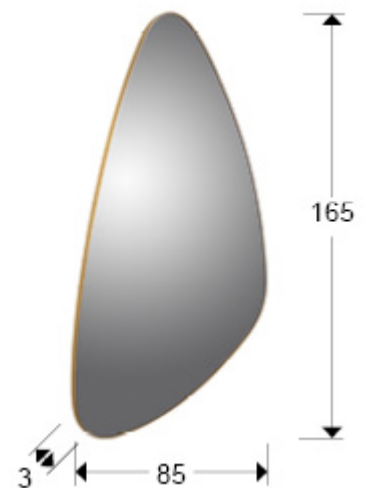

## Orio 127646

Espejos con marco

Espejo triangular con marco de DM acabado en PAN DE ORO.

### DIMENSIONES

Dimensiones: ↔ 85,0 ↓ 165,0 ↗ 3,0 cm  
Peso: 19,0 Kg

### DIMENSIONES CON EMBALAJE

Peso: 33,4 Kg  
Volumen: 0,2260m<sup>3</sup>  
Dimensiones: ↔ 97,0 ↓ 179,0 ↗ 13,0 cm

### INFORMACIÓN ADICIONAL

Material:Espejo, DM  
Acabado: Pan de oro  
Medidas de la luna: ↔ 84,0 ↓ 164,0 cm