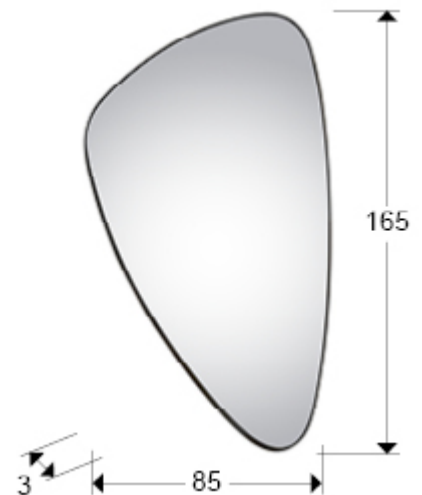

Orio 127661

Espejos con marco

Espejo triangular con marco de DM acabado en negro mate.
Preparado para colgar en posición horizontal o vertical.

INFORMACIÓN GENERAL

Catálogo: M43 Decoracion, espejos y mob
Página: 105
Código EAN: 8435435336837
Tipo: Espejos con marco
Colección: Orio

DIMENSIONES

Dimensiones: ↔ 85,0 ↓ 165,0 ↗ 3,0 cm
Peso: 19,0 Kg

DIMENSIONES CON EMBALAJE

Peso: 31,8 Kg
Volumen: 0,2260m³
Dimensiones: ↔ 97,0 ↓ 179,0 ↗ 13,0 cm

INFORMACIÓN ADICIONAL

Material: Cristal, DM
Acabado: Espejo, negro mate
Medidas de la luna: ↔ 84,0 ↓ 164,0 cm
Ancho del marco: 0,3 cm