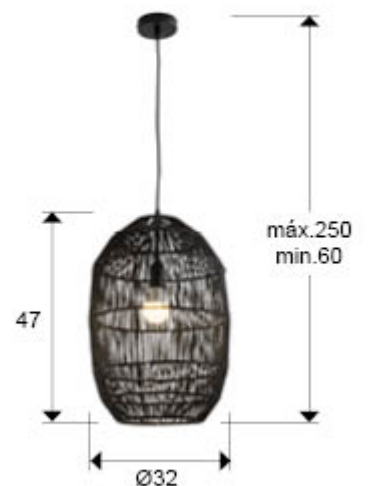

## Tizne 139122

Colgantes de 1 Luz

Lámpara pequeña de 1 luz, realizada en metal, con pantalla encordada en fibra de papel, acabado negro.

-Incluye 1 E27 LED 10W Esta lámpara incluye TACOS DE VUELCO CON BALANCÍN, para mejorar la fijación a techo.

### DIMENSIONES

Dimensiones: Ø 32,0 ↑ 47,0 cm  
Altura instalada: 60,0/ máx. 250,0 cm  
Peso: 1,1 Kg

### DIMENSIONES CON EMBALAJE

Peso: 2,5 Kg  
Volumen: 0,0640m<sup>3</sup>  
Dimensiones: ↔ 34,0 ↓ 55,0 ↗ 34,0 cm

---

## INFORMACIÓN ADICIONAL

Material: Metal, cuerda de papel  
Acabado: Negro  
Medidas de la pantalla/tulipa:  $\varnothing$  32,0  $\updownarrow$  47,0 cm  
Florón (espacio para instalación):  $\varnothing$  10,0  $\updownarrow$  2,5 cm