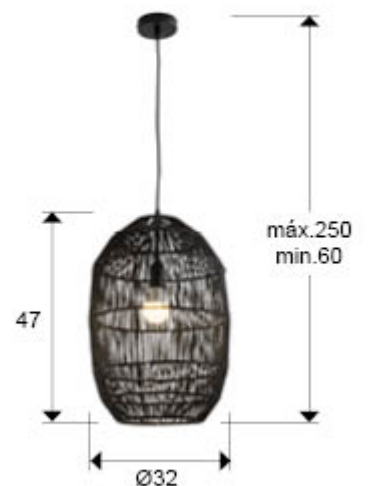

## Tizne 139122

Colgantes de 1 Luz

Lámpara pequeña de 1 luz, realizada en metal, con pantalla encordada en fibra de papel, acabado negro.

-Incluye 1 E27 LED 10W Esta lámpara incluye TACOS DE VUELCO CON BALANCÍN, para mejorar la fijación a techo.

### DIMENSIONES

Dimensiones: Ø 32,0 ↑ 47,0 cm  
Altura instalada: 60,0/ máx. 250,0 cm  
Peso: 1,1 Kg

### DIMENSIONES CON EMBALAJE

Peso: 2,5 Kg  
Volumen: 0,0640m<sup>3</sup>  
Dimensiones: ↔ 34,0 ↓ 55,0 ↗ 34,0 cm

---

## INFORMACIÓN ADICIONAL

Material: Metal, cuerda de papel  
Acabado: Negro  
Medidas de la pantalla/tulipa: Ø 32,0 ↑ 47,0 cm  
Florón (espacio para instalación): Ø 10,0 ↑ 2,5 cm