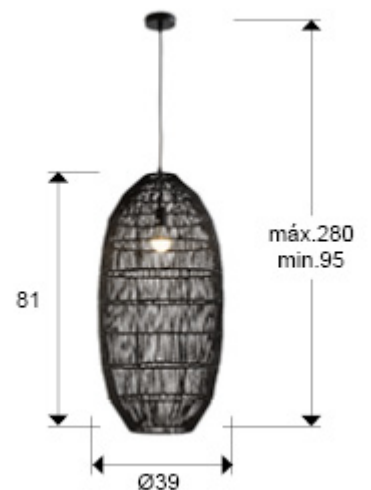

## Tizne 139209

Colgantes de 1 Luz

Lámpara grande de 1 luz, realizada en metal, con pantalla encordada en fibra de papel, acabado negro.

-Incluye 1 E27 LED 10W Esta lámpara incluye TACOS DE VUELCO CON BALANCÍN, para mejorar la fijación a techo.

### DIMENSIONES

Dimensiones: Ø 39,0 ↑ 81,0 cm  
Altura instalada: 95,0/ máx. 280,0 cm  
Peso: 1,6 Kg

### DIMENSIONES CON EMBALAJE

Peso: 4,0 Kg  
Volumen: 0,1380m<sup>3</sup>  
Dimensiones: ↔ 40,0 ↓ 86,0 ↘ 40,0 cm

---

## INFORMACIÓN ADICIONAL

Material: Metal, cuerda de papel  
Acabado: Negro  
Medidas de la pantalla/tulipa: Ø 39,0 ↑ 78,5 cm  
Florón (espacio para instalación): Ø 10,0 ↑ 2,5 cm