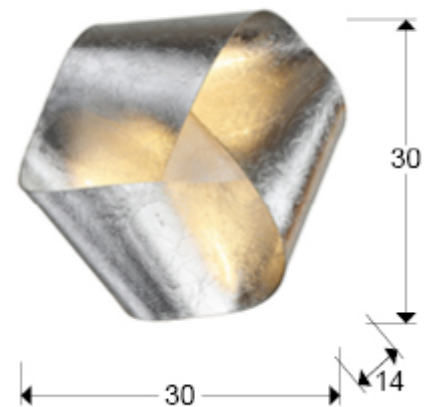

DIMENSIONES

Ø 30,0 x 14,0 cm
Peso: 1,1 Kg

DIMENSIONES CON EMBALAJE

Peso: 1,5 Kg
Volumen: 0,0260m³
Dimensiones: ↔ 36,0 ↓ 20,0 ↗ 36,0 cm