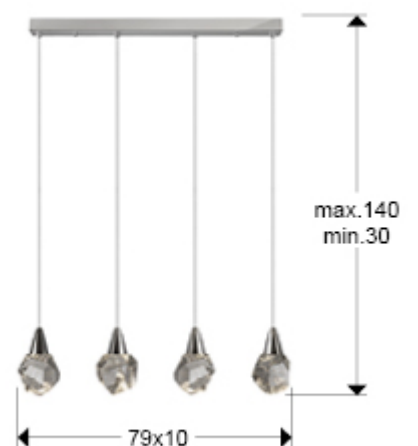

Aquaria 157148

Lámparas de techo

Lámpara de 4 luces LED, realizada en metal acabado cromo. Tulipas poliédricas realizadas en cristal macizo con burbujas decorativas en su interior. Regulable en altura. 16W LED. 1.800 lm. 3.000 K.

· Esta lámpara incluye TACOS DE VUELCO CON BALANCÍN, para mejorar la fijación a techo.

INFORMACIÓN GENERAL

Catálogo: i42 Iluminación
Página: 175
Código EAN: 8435435333478
Tipo: Lámparas de techo
Colección: Aquaria

DIMENSIONES

Dimensiones: ↔ 79,0 ↓ 19,0 ↗ 10,0 cm
Altura instalada: 30,0/ máx. 140,0 cm
Peso: 6,6 Kg

DIMENSIONES CON EMBALAJE

Peso: 7,4 Kg
Volumen: 0,0380m³
Dimensiones: ↔ 81,0 ↓ 25,0 ↗ 19,0 cm

INFORMACIÓN TÉCNICA

INFORMACIÓN ADICIONAL

Material: Metal, cristal
Acabado: Cromado, transparente.
Tiempo de montaje por el cliente: 10 min
Medidas de la pantalla/tulipa: ∅ 10,0 ↑ 12,0 cm
Florón (espacio para instalación): ↔ 74,0 ↓ 4,0 ↗ 6,0 cm