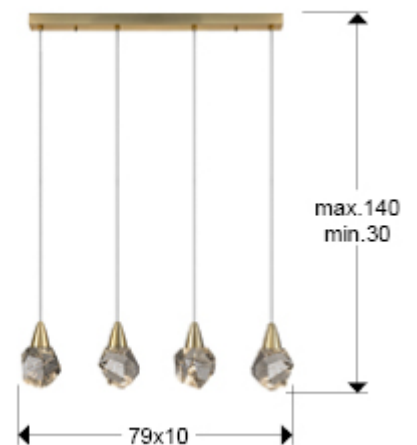

## Aquaria

157155

Lámparas de techo

Lámpara de 4 luces LED, realizada en metal acabado oro mate. Tulipas poliédricas realizadas en cristal macizo con burbujas decorativas en su interior. Regulable en altura. 16W LED. 1800 lm. 3.000 K.

· Esta lámpara incluye TACOS DE VUELCO CON BALANCÍN, para mejorar la fijación a techo.

### DIMENSIONES

Dimensiones: ↔ 79,0 ↓ 19,0 ↗ 10,0 cm  
 Altura instalada: 30,0/ máx. 140,0 cm  
 Peso: 6,6 Kg

## INFORMACIÓN ADICIONAL

Material: Metal, cristal.  
Acabado: Oro mate, transparente.  
Tiempo de montaje por el cliente: 10 min  
Medidas de la pantalla/tulipa: ∅ 10,0 ↑ 12,0 cm  
Florón (espacio para instalación): ↔ 74,0 ↓ 4,0 ↗ 6,0 cm