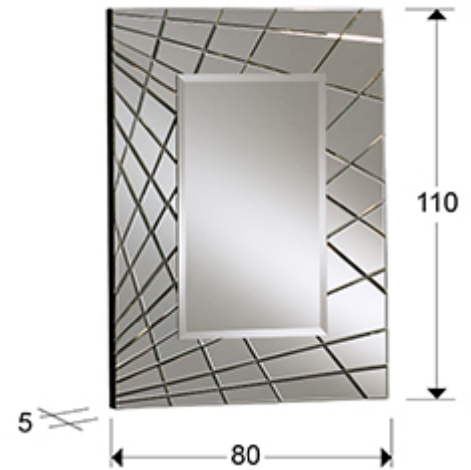

160974

>>MODELO ANULADO

INFORMACIÓN GENERAL

Catálogo: M41 Mobiliario y Decoración
 Página: 82
 Código EAN: 8435435322748

DIMENSIONES

Dimensiones: ↔ 80,0 ↓ 110,0 ↗ 5,0 cm
 Peso: 22,0 Kg

DIMENSIONES CON EMBALAJE

Peso: 24,5 Kg
 Volumen: 0,1440m³
 Dimensiones: ↔ 90,0 ↓ 123,0 ↗ 13,0 cm

INFORMACIÓN ADICIONAL

Material: Cristal, DM
 Acabado: Espejo plata, lacado negro
 Medidas de la luna: ↔ 44,0 ↓ 73,0 cm
 Ancho del marco: 18,0 cm