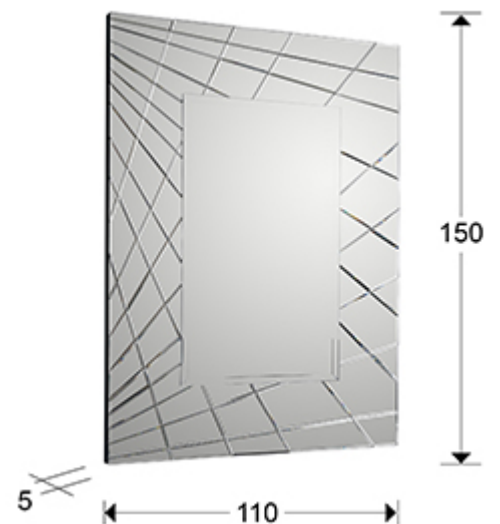

Fusión

161022

Espejos de cristal

Espejo rectangular con marco de lunas biseladas. Trasera en DM acabado en color negro. Luna central biselada. Preparado para colgar en posición vertical y horizontal.

INFORMACIÓN GENERAL

Catálogo: M41 Mobiliario y Decoración
 Página: 83
 Código EAN: 8435435301088
 Tipo: Espejos de cristal
 Colección: Fusión

DIMENSIONES

Dimensiones: ↔ 110,0 ↓ 150,0 ↘ 5,0 cm
 Peso: 45,0 Kg

DIMENSIONES CON EMBALAJE

Peso: 58,0 Kg
 Volumen: 0,3660m³
 Dimensiones: ↔ 128,0 ↓ 168,0 ↘ 17,0 cm

INFORMACIÓN ADICIONAL

Material: Cristal, DM

Acabado: Espejo plata, lacado negro.

Medidas de la luna: ↔ 60,0 ↓ 100,0 cm

Ancho del marco: 25,0 cm