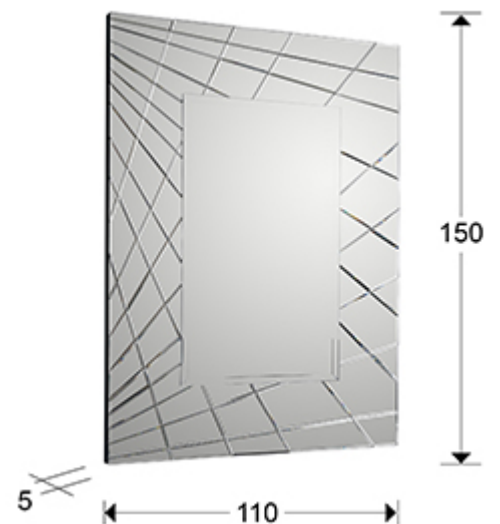

Fusión

161022

Espejos de cristal

Espejo rectangular con marco de lunas biseladas. Trasera en DM acabado en color negro. Luna central biselada. Preparado para colgar en posición vertical y horizontal.

INFORMACIÓN GENERAL

Catálogo: M41 Mobiliario y Decoración
 Página: 83
 Código EAN: 8435435301088
 Tipo: Espejos de cristal
 Colección: Fusión

DIMENSIONES

Dimensiones: \leftrightarrow 110,0 \downarrow 150,0 \nearrow 5,0 cm
 Peso: 45,0 Kg

DIMENSIONES CON EMBALAJE

Peso: 58,0 Kg
 Volumen: 0,3660m³
 Dimensiones: \leftrightarrow 128,0 \downarrow 168,0 \nearrow 17,0 cm

INFORMACIÓN ADICIONAL

Material: Cristal, DM

Acabado: Espejo plata, lacado negro.

Medidas de la luna: ↔ 60,0 ↓ 100,0 cm

Ancho del marco: 25,0 cm