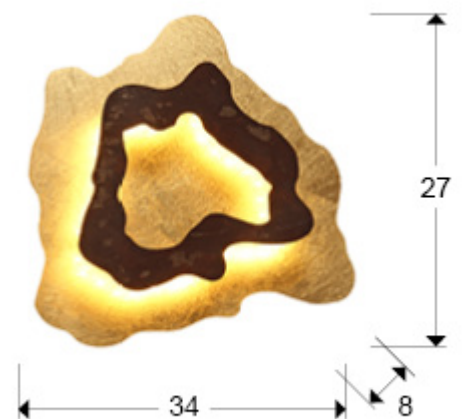

Halo 162272

Lámparas de pared

Aplique realizado en metal acabado PAN DE ORO y acero COR-TEN marrón óxido. 11W LED. 635 lm. 3000 K.

INFORMACIÓN GENERAL

Catálogo: i42 Iluminación
Página: 114
Código EAN: 8435435330651
Tipo: Lámparas de pared
Colección: Halo

DIMENSIONES

Dimensiones: ↔ 34,0 ↓ 27,0 ↗ 8,0 cm
Peso: 1,0 Kg

DIMENSIONES CON EMBALAJE

Peso: 1,5 Kg
Volumen: 0,0200m³
Dimensiones: ↔ 42,0 ↓ 14,0 ↗ 34,0 cm

INFORMACIÓN TÉCNICA

Cifra IP: IP 20
Clase eléctrica: Class 1
Potencia máxima: 11W
Voltaje: 220/240 V
Frecuencia: 50/60 Hz
Flujo luminoso: 635 lm
Temperatura de color: 3.000 K
Vida media: 25.000 h
Factor de potencia: >0.52
CRI: >80

INFORMACIÓN ADICIONAL

Material: Metal.
Acabado: Óxido y PAN DE ORO,
Florón (espacio para instalación): ∅ 20,5 ↓ 4,5 cm