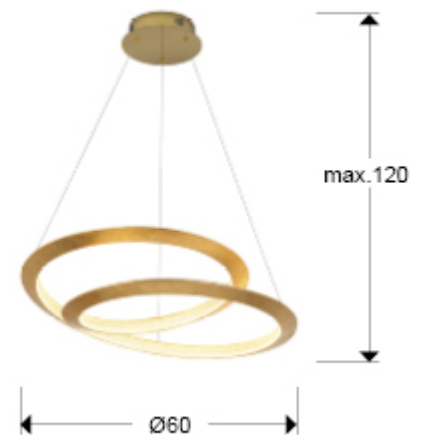

## Eternity

165723

Lámparas de techo

Lámpara realizada en metal acabado pan de oro y baño de oro. Difusor de piezas de acrílico transparente. 45W LED, 2.465 lm, 3.000 K. DIMABLE.

Este producto utiliza driver led con dimado de tipo TRIAC y 0-10V. Se puede dimar usando un regulador de pared led de esas características. - Esta lámpara incluye TACOS DE VUELCO CON BALANCÍN, para mejorar la fijación a techo.

### DIMENSIONES

Dimensiones: Ø 60,0 ↑ 15,0 cm  
Altura instalada: 55,0/ máx. 120,0 cm  
Peso: 2,3 Kg

### DIMENSIONES CON EMBALAJE

Peso: 4,2 Kg  
Volumen: 0,0890m<sup>3</sup>  
Dimensiones: ↔ 65,0 ↓ 21,0 ↗ 65,0 cm

---

## INFORMACIÓN ADICIONAL

Material: Metal, aluminio , acrílico.  
Acabado: Dorado, pan oro, transparente.  
Florón (espacio para instalación): Ø 16,0 ↓ 4,0 cm