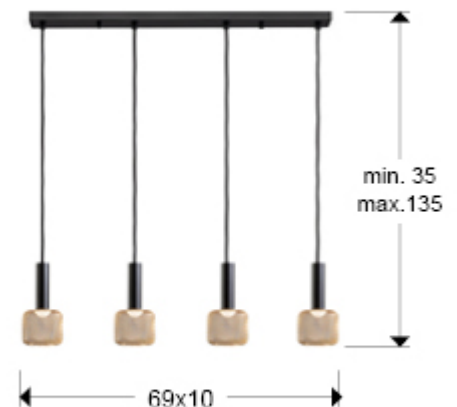

Sincro 175395

Lámparas de techo

Lámpara LED de 4 luces realizada en metal negro mate y tulipa de malla metálica oro brillo, difusor acrílico opal. 20W LED, 1.800 lm, 3.000 K. DIMABLE.

Este producto se puede dimar con un regulador led de pared específico para led. - Esta lámpara incluye TACOS DE VUELCO CON BALANCÍN, para mejorar la fijación a techo.

INFORMACIÓN GENERAL

Catálogo: i42 Iluminación
Página: 73
Código EAN: 8435435332884
Tipo: Lámparas de techo
Colección: Sincro

DIMENSIONES

Dimensiones: ↔ 69,0 ↓ 22,0 ↗ 10,0 cm
Altura instalada: 35,0/ máx. 135,0 cm
Peso: 2,2 Kg

DIMENSIONES CON EMBALAJE

Peso: 3,1 Kg
Volumen: 0,0270m³
Dimensiones: ↔ 73,5 ↓ 22,0 ↗ 17,0 cm

INFORMACIÓN TÉCNICA

Cifra IP: IP 20
Clase eléctrica: Class 1
Potencia máxima: 4x5W
Voltaje: 220/240 V
Frecuencia: 50/60 Hz
Flujo luminoso: 1.800 lm
Temperatura de color: 3.000 K
CRI: >80

INFORMACIÓN ADICIONAL

Material: Metal, acrílico
Acabado: Negro mate y oro, opal.
Medidas de la pantalla/tulipa: \varnothing 10,0 \uparrow 9,0 cm
Florón (espacio para instalación): \leftrightarrow 66,0 \downarrow 2,5 \swarrow 5,0 cm