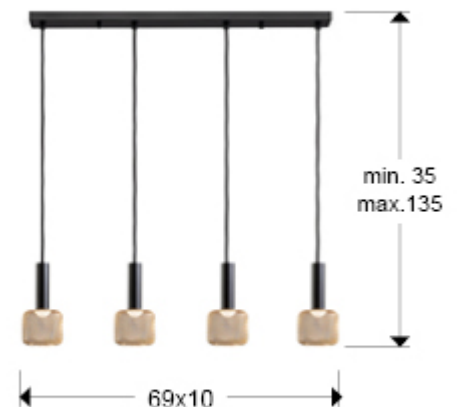

## Sincro 175395

Lámparas de techo

Lámpara LED de 4 luces realizada en metal negro mate y tulipa de malla metálica oro brillo, difusor acrílico opal. 20W LED, 1.800 lm, 3.000 K. DIMABLE.

Este producto se puede dimar con un regulador led de pared específico para led. - Esta lámpara incluye TACOS DE VUELCO CON BALANCÍN, para mejorar la fijación a techo.

### DIMENSIONES

Dimensiones: ↔ 69,0 ↓ 22,0 ↗ 10,0 cm  
Altura instalada: 35,0/ máx. 135,0 cm  
Peso: 2,2 Kg

### DIMENSIONES CON EMBALAJE

Peso: 3,1 Kg  
Volumen: 0,0270m<sup>3</sup>  
Dimensiones: ↔ 73,5 ↓ 22,0 ↗ 17,0 cm

---

## INFORMACIÓN ADICIONAL

Material: Metal, acrílico  
Acabado: Negro mate y oro, opal.  
Medidas de la pantalla/tulipa:  $\varnothing$  10,0  $\uparrow$  9,0 cm  
Florón (espacio para instalación):  $\leftrightarrow$  66,0  $\downarrow$  2,5  $\swarrow$  5,0 cm