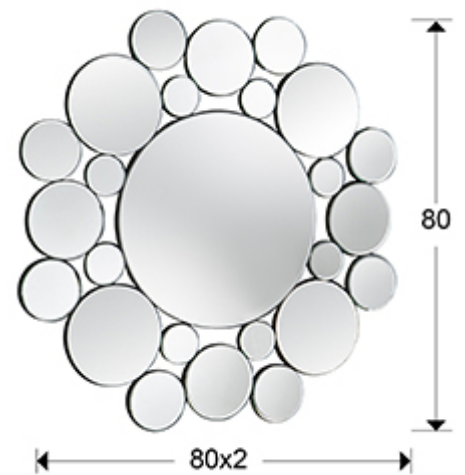

183201

>>MODELO ANULADO

INFORMACIÓN GENERAL

Catálogo: M41 Mobiliario y Decoración
Página: 88
Código EAN: 8435435301323

DIMENSIONES

Dimensiones: ↔ 80,0 ↓ 80,0 ↗ 2,0 cm
Peso: 8,5 Kg

DIMENSIONES CON EMBALAJE

Peso: 10,2 Kg
Volumen: 0,0650m³
Dimensiones: ↔ 88,0 ↓ 87,5 ↗ 8,5 cm

INFORMACIÓN ADICIONAL

Material: Cristal, DM
Acabado: Espejo plata, lacado negro
Medidas de la luna: ↔ 42,0 ↓ 42,0 cm
Ancho del marco: 21,0 cm