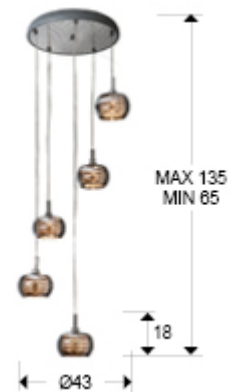

193364

>>MODELO ANULADO

-Incluye 5 G9 LED 6W Esta lámpara incluye TACOS DE VUELCO CON BALANCÍN, para mejorar la fijación a techo.

## DIMENSIONES

Dimensiones:  $\varnothing$  43,0  $\updownarrow$  120,0 cm  
Altura instalada: 65,0/ máx. 135,0 cm  
Peso: 3,9 Kg

## DIMENSIONES CON EMBALAJE

Peso: 4,9 Kg  
Volumen: 0,0410m<sup>3</sup>  
Dimensiones:  $\leftrightarrow$  43,0  $\updownarrow$  22,0  $\swarrow$  43,0 cm

---

## INFORMACIÓN ADICIONAL

Material: Metal y cristal  
Acabado: Cromado, espejado y transp.te.  
Tiempo de montaje por el cliente: 5 min  
Medidas de la pantalla/tulipa: Ø 13,0 ↑ 9,5 cm  
Florón (espacio para instalación): Ø 35,0 ↓ 4,0 cm