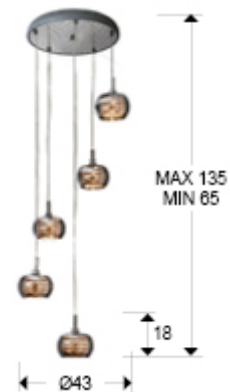

## Arián 193364D

Lámparas de techo

Lámpara de 5 luces, realizada en acero acabado brillo. Tulipas de cristal espejado con tiras de cuentas de cristal en el interior. DIMABLE. Incluye mando a distancia.

Este producto utiliza un dimer y un mando a distancia por radiofrecuencia. Incluye 5 G9 LED 4.5W. DIMABLE

### DIMENSIONES

Dimensiones: Ø 43,0 ↑ 120,0 cm  
Altura instalada: 65,0/ máx. 135,0 cm  
Peso: 3,9 Kg

### DIMENSIONES CON EMBALAJE

Peso: 4,9 Kg  
Volumen: 0,0410m<sup>3</sup>  
Dimensiones: ↔ 43,0 ↓ 22,0 ↗ 43,0 cm

## INFORMACIÓN ADICIONAL

Material: Metal y cristal  
Acabado: Cromado, espejado y transp. te.  
Tiempo de montaje por el cliente: 5 min  
Medidas de la pantalla/tulipa: Ø 13,0 ↑ 9,5 cm  
Florón (espacio para instalación): Ø 35,0 ↑ 4,0 cm