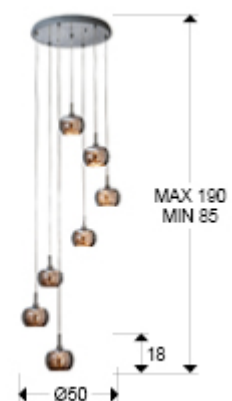

Arián 193453

Lámparas de techo

Lámpara de 7 luces, realizada en acero acabado brillo. Tulipas de cristal espejado con tiras de cuentas de cristal en el interior.

Para los mercados con voltaje a 110v, este producto se entregará con bombilla G9 para 110v. Incluye 7 G9 LED 6W Esta lámpara incluye TACOS DE VUELCO CON BALANCÍN, para mejorar la fijación a techo.

INFORMACIÓN GENERAL

Catálogo: i39 Iluminación
Página: 261
Código EAN: 8435435313050
Tipo: Lámparas de techo
Colección: Arián

DIMENSIONES

Dimensiones: Ø 50,0 ↓ 170,0 cm
Altura instalada: 85,0/ máx. 190,0 cm
Peso: 5,5 Kg

DIMENSIONES CON EMBALAJE

Peso: 6,9 Kg
Volumen: 0,0640m³
Dimensiones: ↔ 51,0 ↓ 26,0 ↘ 48,0 cm

INFORMACIÓN TÉCNICA

Clase energética: A+
Cifra IP: IP 20
Clase eléctrica: Class 1
Potencia máxima: 7x10W
Voltaje: 220/240 V
Frecuencia: 50 Hz
Flujo luminoso: 3.850 lm

INFORMACIÓN ADICIONAL

Material: Acero y cristal
Acabado: Brillo. Espejado y transpte.
Tiempo de montaje por el cliente: 7 min
Medidas de la pantalla/tulipa: \varnothing 13,0 \updownarrow 9,5 cm
Florón (espacio para instalación): \varnothing 42,0 \updownarrow 4,0 cm
Color del cable: Transparente