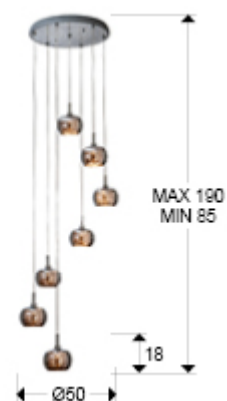

## Arián 193453

Lámparas de techo

Lámpara de 7 luces, realizada en acero acabado brillo. Tulipas de cristal espejado con tiras de cuentas de cristal en el interior.

-Incluye 7 G9 LED 6W Esta lámpara incluye TACOS DE VUELCO CON BALANCÍN, para mejorar la fijación a techo.

### DIMENSIONES

Dimensiones: Ø 50,0 ↓ 170,0 cm  
Altura instalada: 85,0/ máx. 190,0 cm  
Peso: 5,5 Kg

### DIMENSIONES CON EMBALAJE

Peso: 6,9 Kg  
Volumen: 0,0640m<sup>3</sup>  
Dimensiones: ↔ 51,0 ↓ 26,0 ↗ 48,0 cm

---

## INFORMACIÓN ADICIONAL

Material: Acero y cristal  
Acabado: Brillo. Espejado y transpte.  
Tiempo de montaje por el cliente: 7 min  
Medidas de la pantalla/tulipa:  $\varnothing$  13,0  $\updownarrow$  9,5 cm  
Florón (espacio para instalación):  $\varnothing$  42,0  $\updownarrow$  4,0 cm  
Color del cable: Transparente