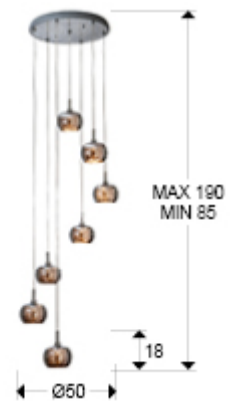

Arián 193453D

Lámparas de techo

Lámpara de 7 luces, realizada en acero acabado brillo. Tulipas de cristal espejado con tiras de cuentas de cristal en el interior. DIMABLE. Incluye mando a distancia.

Este producto utiliza un dimer y un mando a distancia por radiofrecuencia. Incluye 7 G9 LED 4.5W. DIMABLE

INFORMACIÓN GENERAL

Catálogo: I38 Iluminación
Página: 243
Código EAN: 8435435323653
Tipo: Lámparas de techo
Colección: Arián

DIMENSIONES

Dimensiones: Ø 50,0 ↑ 170,0 cm
Altura instalada: 85,0/ máx. 190,0 cm
Peso: 5,5 Kg

DIMENSIONES CON EMBALAJE

Peso: 6,9 Kg
Volumen: 0,0640m³
Dimensiones: ↔ 51,0 ↓ 26,0 ↗ 48,0 cm

INFORMACIÓN TÉCNICA

Clase energética: A+
Cifra IP: IP 20
Clase eléctrica: Class 1
Potencia máxima: 7x42W
Voltaje: 220/240 V
Frecuencia: 50 Hz
Flujo luminoso: 3.290 lm
Dimable: SI
Regulación: CONTROL REMOTO

INFORMACIÓN ADICIONAL

Material: Metal y cristal
Acabado: Cromado, espejado y transp.te.
Tiempo de montaje por el cliente: 7 min
Medidas de la pantalla/tulipa: Ø 13,0 ↑ 9,5 cm
Florón (espacio para instalación): Ø 42,0 ↑ 4,0 cm
Color del cable: transparente