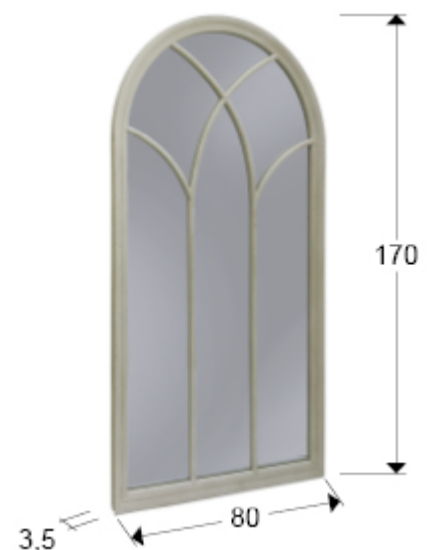

Duomo

194624

Espejos con marco

Espejo con arco de medio punto. Marco de madera lacada en blanco patinado.

INFORMACIÓN GENERAL

Catálogo: M37 Mobiliario y Decoración
Página: 94
Código EAN: 8435435331917
Tipo: Espejos con marco
Colección: Duomo

DIMENSIONES

Dimensiones: ↔ 80,0 ↓ 170,0 ↗ 3,5 cm
Peso: 16,0 Kg

DIMENSIONES CON EMBALAJE

Peso: 20,0 Kg
Volumen: 0,1910m³
Dimensiones: ↔ 88,0 ↓ 181,0 ↗ 12,0 cm

INFORMACIÓN ADICIONAL

Material: Madera, Cristal.
Acabado: Blanco patinado, espejo.
Medidas de la luna: ↔ 70,0 ↓ 160,0 cm
Ancho del marco: 6,0 cm