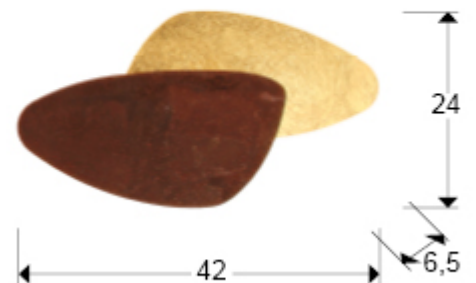

Contra 208765

Lámparas de pared

Lámpara de pared realizada en metal acabado PAN DE ORO y acero COR-TEN marrón óxido. 12W LED. 1576 lm. 3000 K.

INFORMACIÓN GENERAL

Catálogo: i42 Iluminación
Página: 115
Código EAN: 8435435330668
Tipo: Lámparas de pared
Colección: Contra

DIMENSIONES

Dimensiones: ↔ 42,0 ↓ 24,0 ↘ 6,5 cm
Peso: 0,9 Kg

DIMENSIONES CON EMBALAJE

Peso: 1,3 Kg
Volumen: 0,0210m³
Dimensiones: ↔ 52,0 ↓ 12,0 ↘ 34,0 cm

INFORMACIÓN TÉCNICA

Cifra IP: IP 20
Clase eléctrica: Class 1
Potencia máxima: 12W
Voltaje: 220/240 V
Frecuencia: 50/60 Hz
Flujo luminoso: 1.576 lm
Temperatura de color: 3.000 K
Vida media: 25.000 h
Factor de potencia: >0.57
CRI: >80

INFORMACIÓN ADICIONAL

Material: Metal.
Acabado: Óxido y PAN DE ORO,
Florón (espacio para instalación): ↔ 15,7 ↓ 3,0 ↗ 6,0 cm